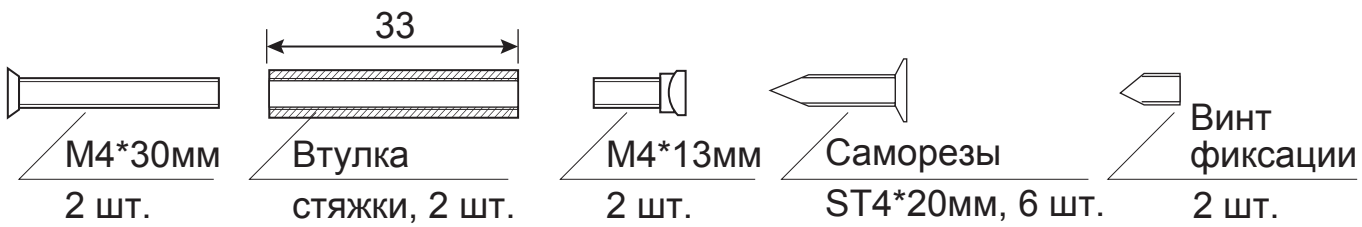

Разрезной квадрат 8x8

Ручки дверные Н-14093
CODE DECO

Лист 1

Листов 1