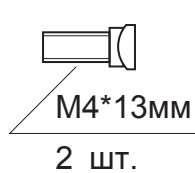

Разрезной квадрат 8x8

Ключ шестигранный
2 шт.

Ручки дверные
Code Deco H-22104

Лист 1

Листов 1