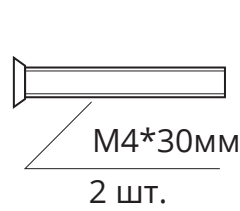

Разрезной квадрат 8x8

Ключ шестигранный
2 шт.

Ручки дверные
Code Deco H-22104

Лист 1

Листов 1