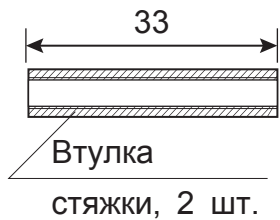

Разрезной квадрат 8x8

Ключ шестигранный
2 шт.

Ручки дверные
Code Deco H-22104

Лист 1

Листов 1