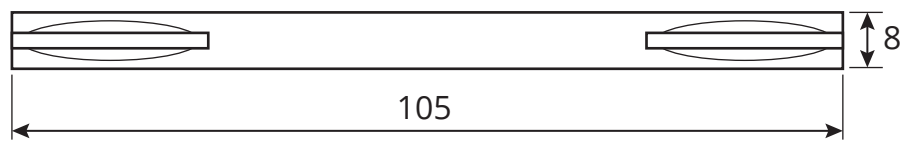

Разрезной квадрат 8x8

Ключ шестигранный
2 шт.

Ручки дверные
Code Deco H-22104

Лист 1

Листов 1