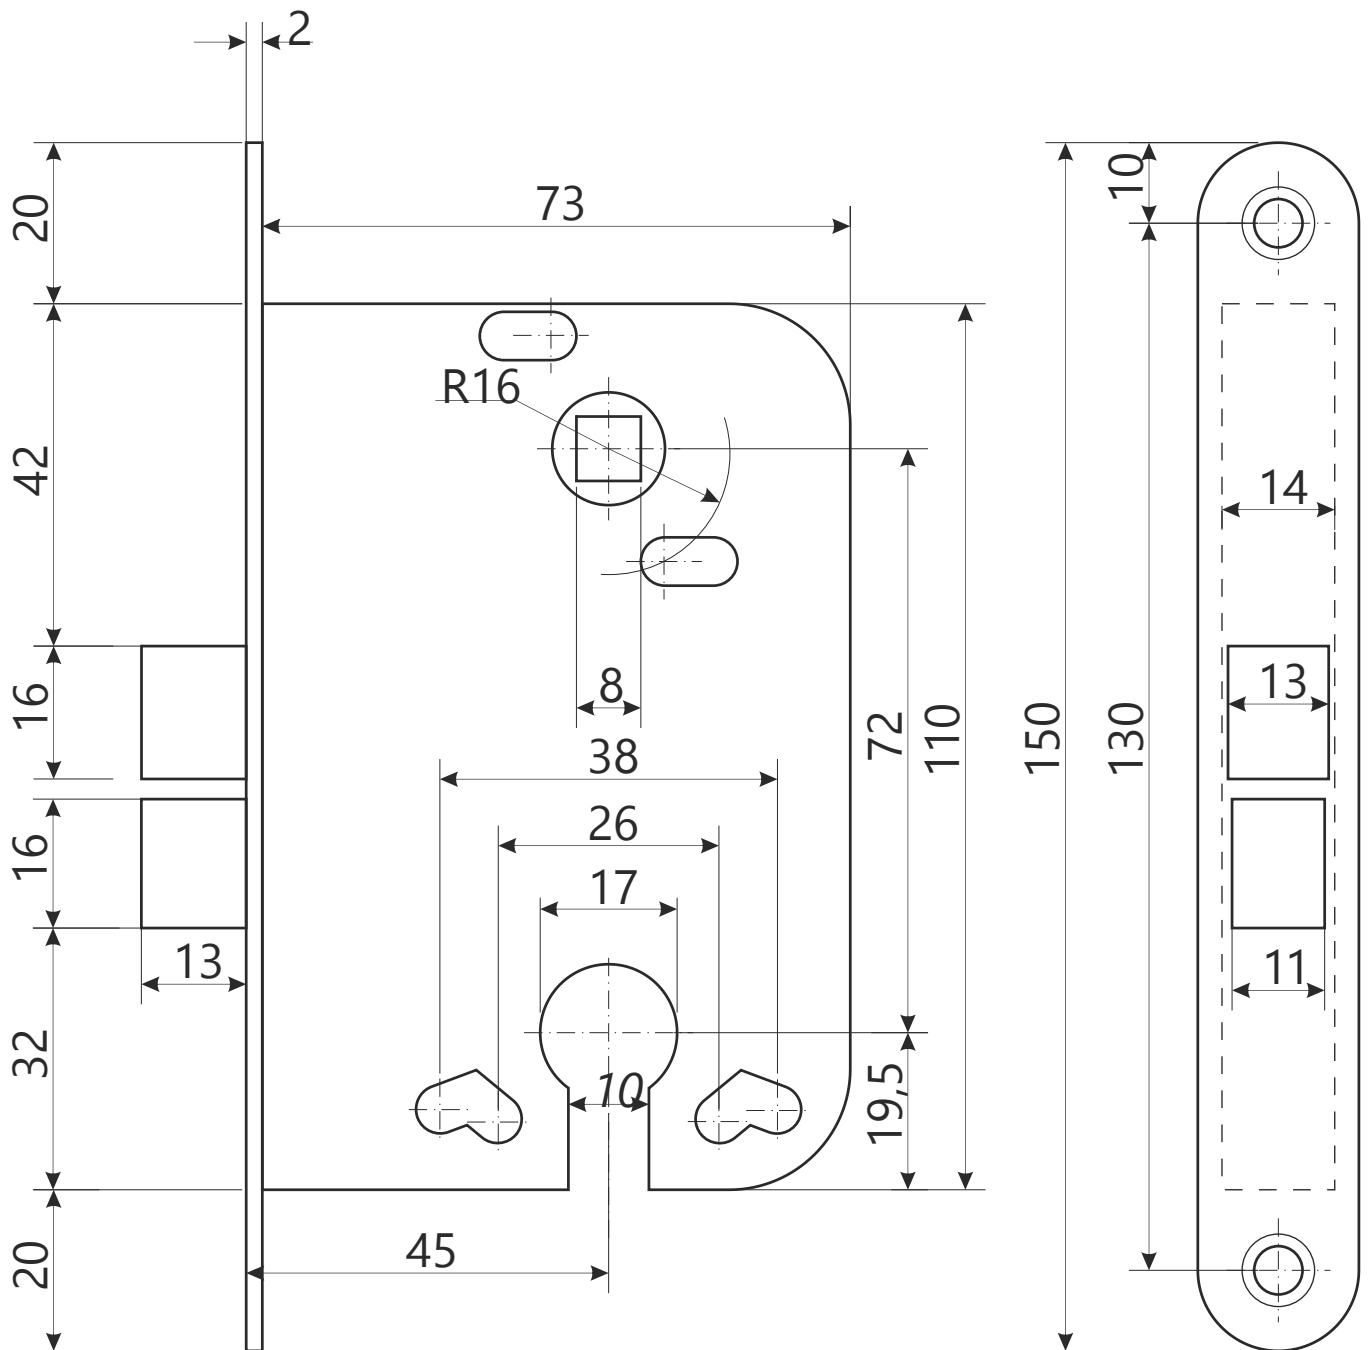

Замок межкомнатный Апекс 6000

шуруп М4 х 25