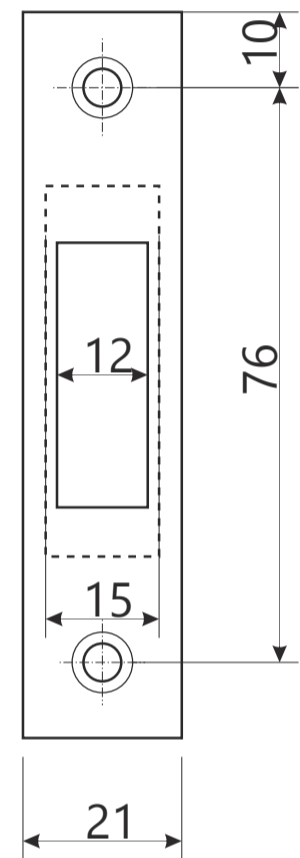

APECS

Врезной замок Арекс 90 К

Врезной замок Арекс 90 К

Ответная планка

Накладка декоративная, 2шт.

шуруп М4 х 20

2 шт.

шуруп М4 х 18

4 шт.

шуруп М3 х 15

4 шт.