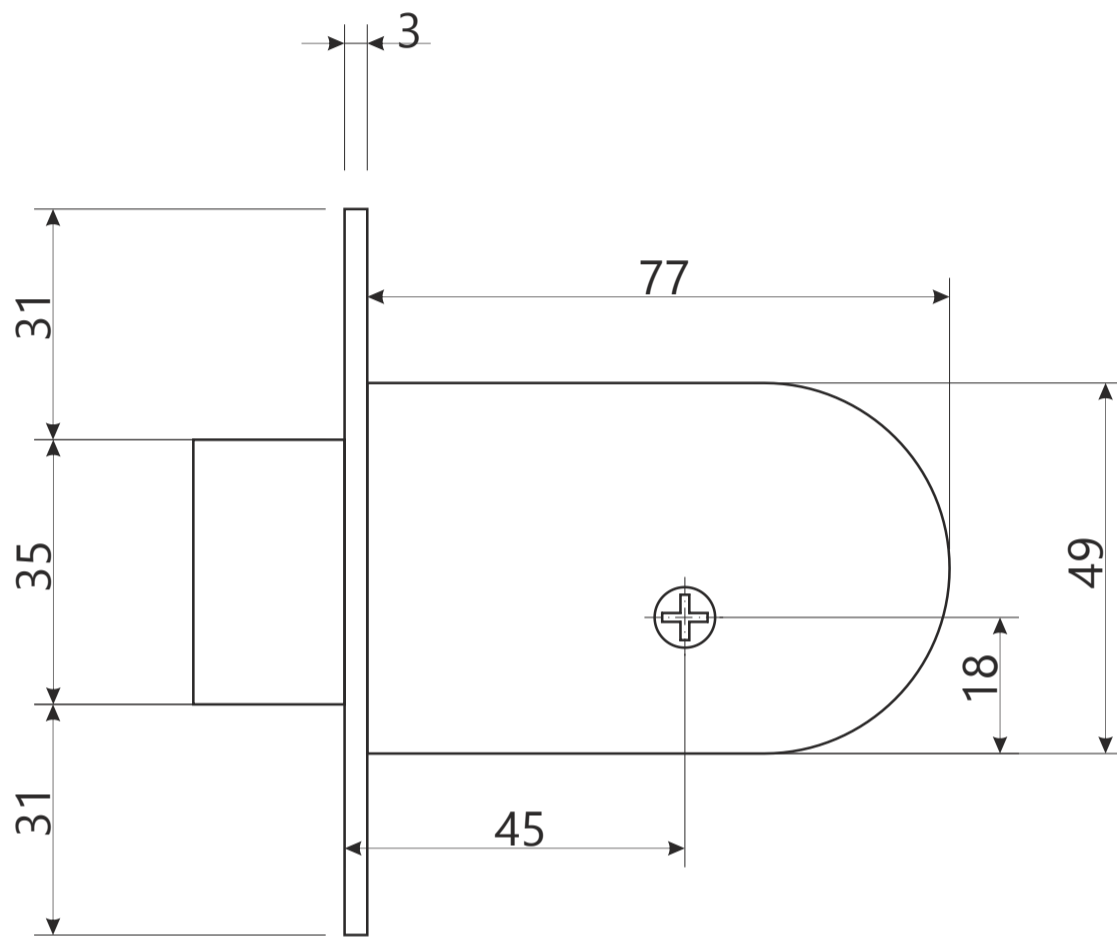

APECS

Врезной замок Арекс 90 К

Врезной замок Арекс 90 К

Ответная планка

Накладка декоративная, 2шт.

шуруп М4 х 20

2 шт.

шуруп М4 х 18

4 шт.

шуруп М3 х 15

4 шт.