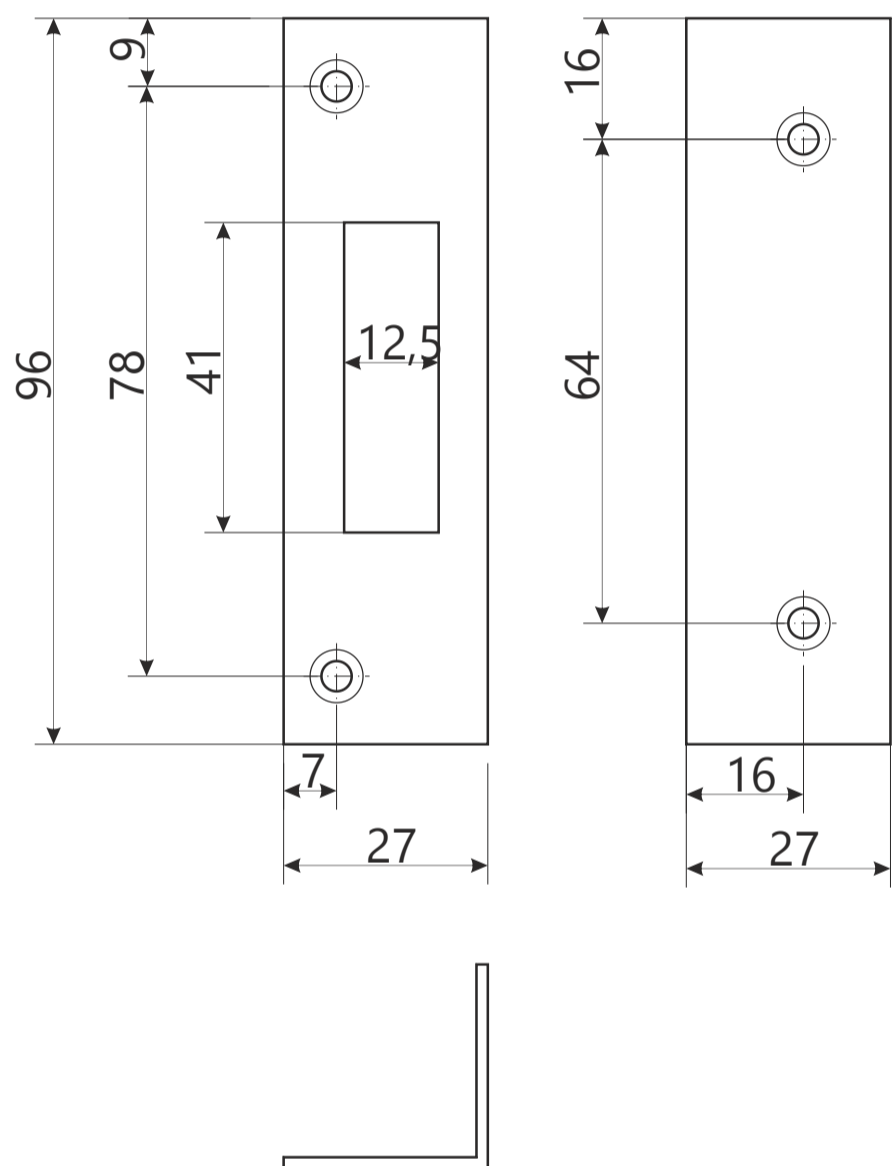

APECS

Врезной замок Арекс 90 К

Врезной замок Арекс 90 К

Ответная планка

Накладка декоративная, 2шт.

шуруп М4 х 20

2 шт.

шуруп М4 х 18

4 шт.

шуруп М3 х 15

4 шт.