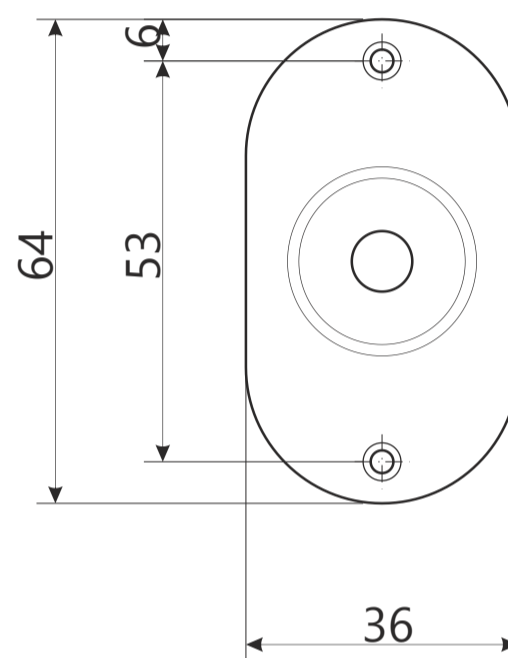

APECS

Врезной замок Арекс 90 К

Врезной замок Арекс 90 К

Ответная планка

Накладка декоративная, 2шт.

шуруп М4 х 20

2 шт.

шуруп М4 х 18

4 шт.

шуруп М3 х 15

4 шт.