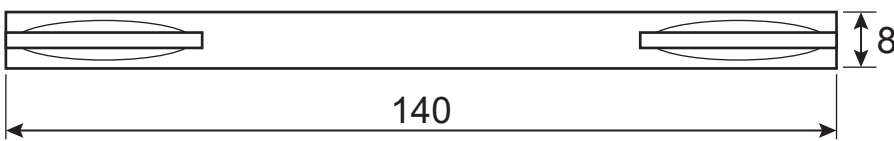

Разрезной квадрат 8x8

Ключ шестигранный
3*19*50
1 шт.

Ручки дверные Н-14026
(Spindle 140)

Лист 1

Листов 1