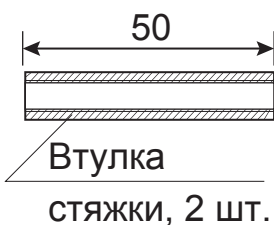

Разрезной квадрат 8x8

Ключ шестигранный
3*19*50
1 шт.

Ручки дверные Н-14026
(Spindle 140)

Лист 1

Листов 1