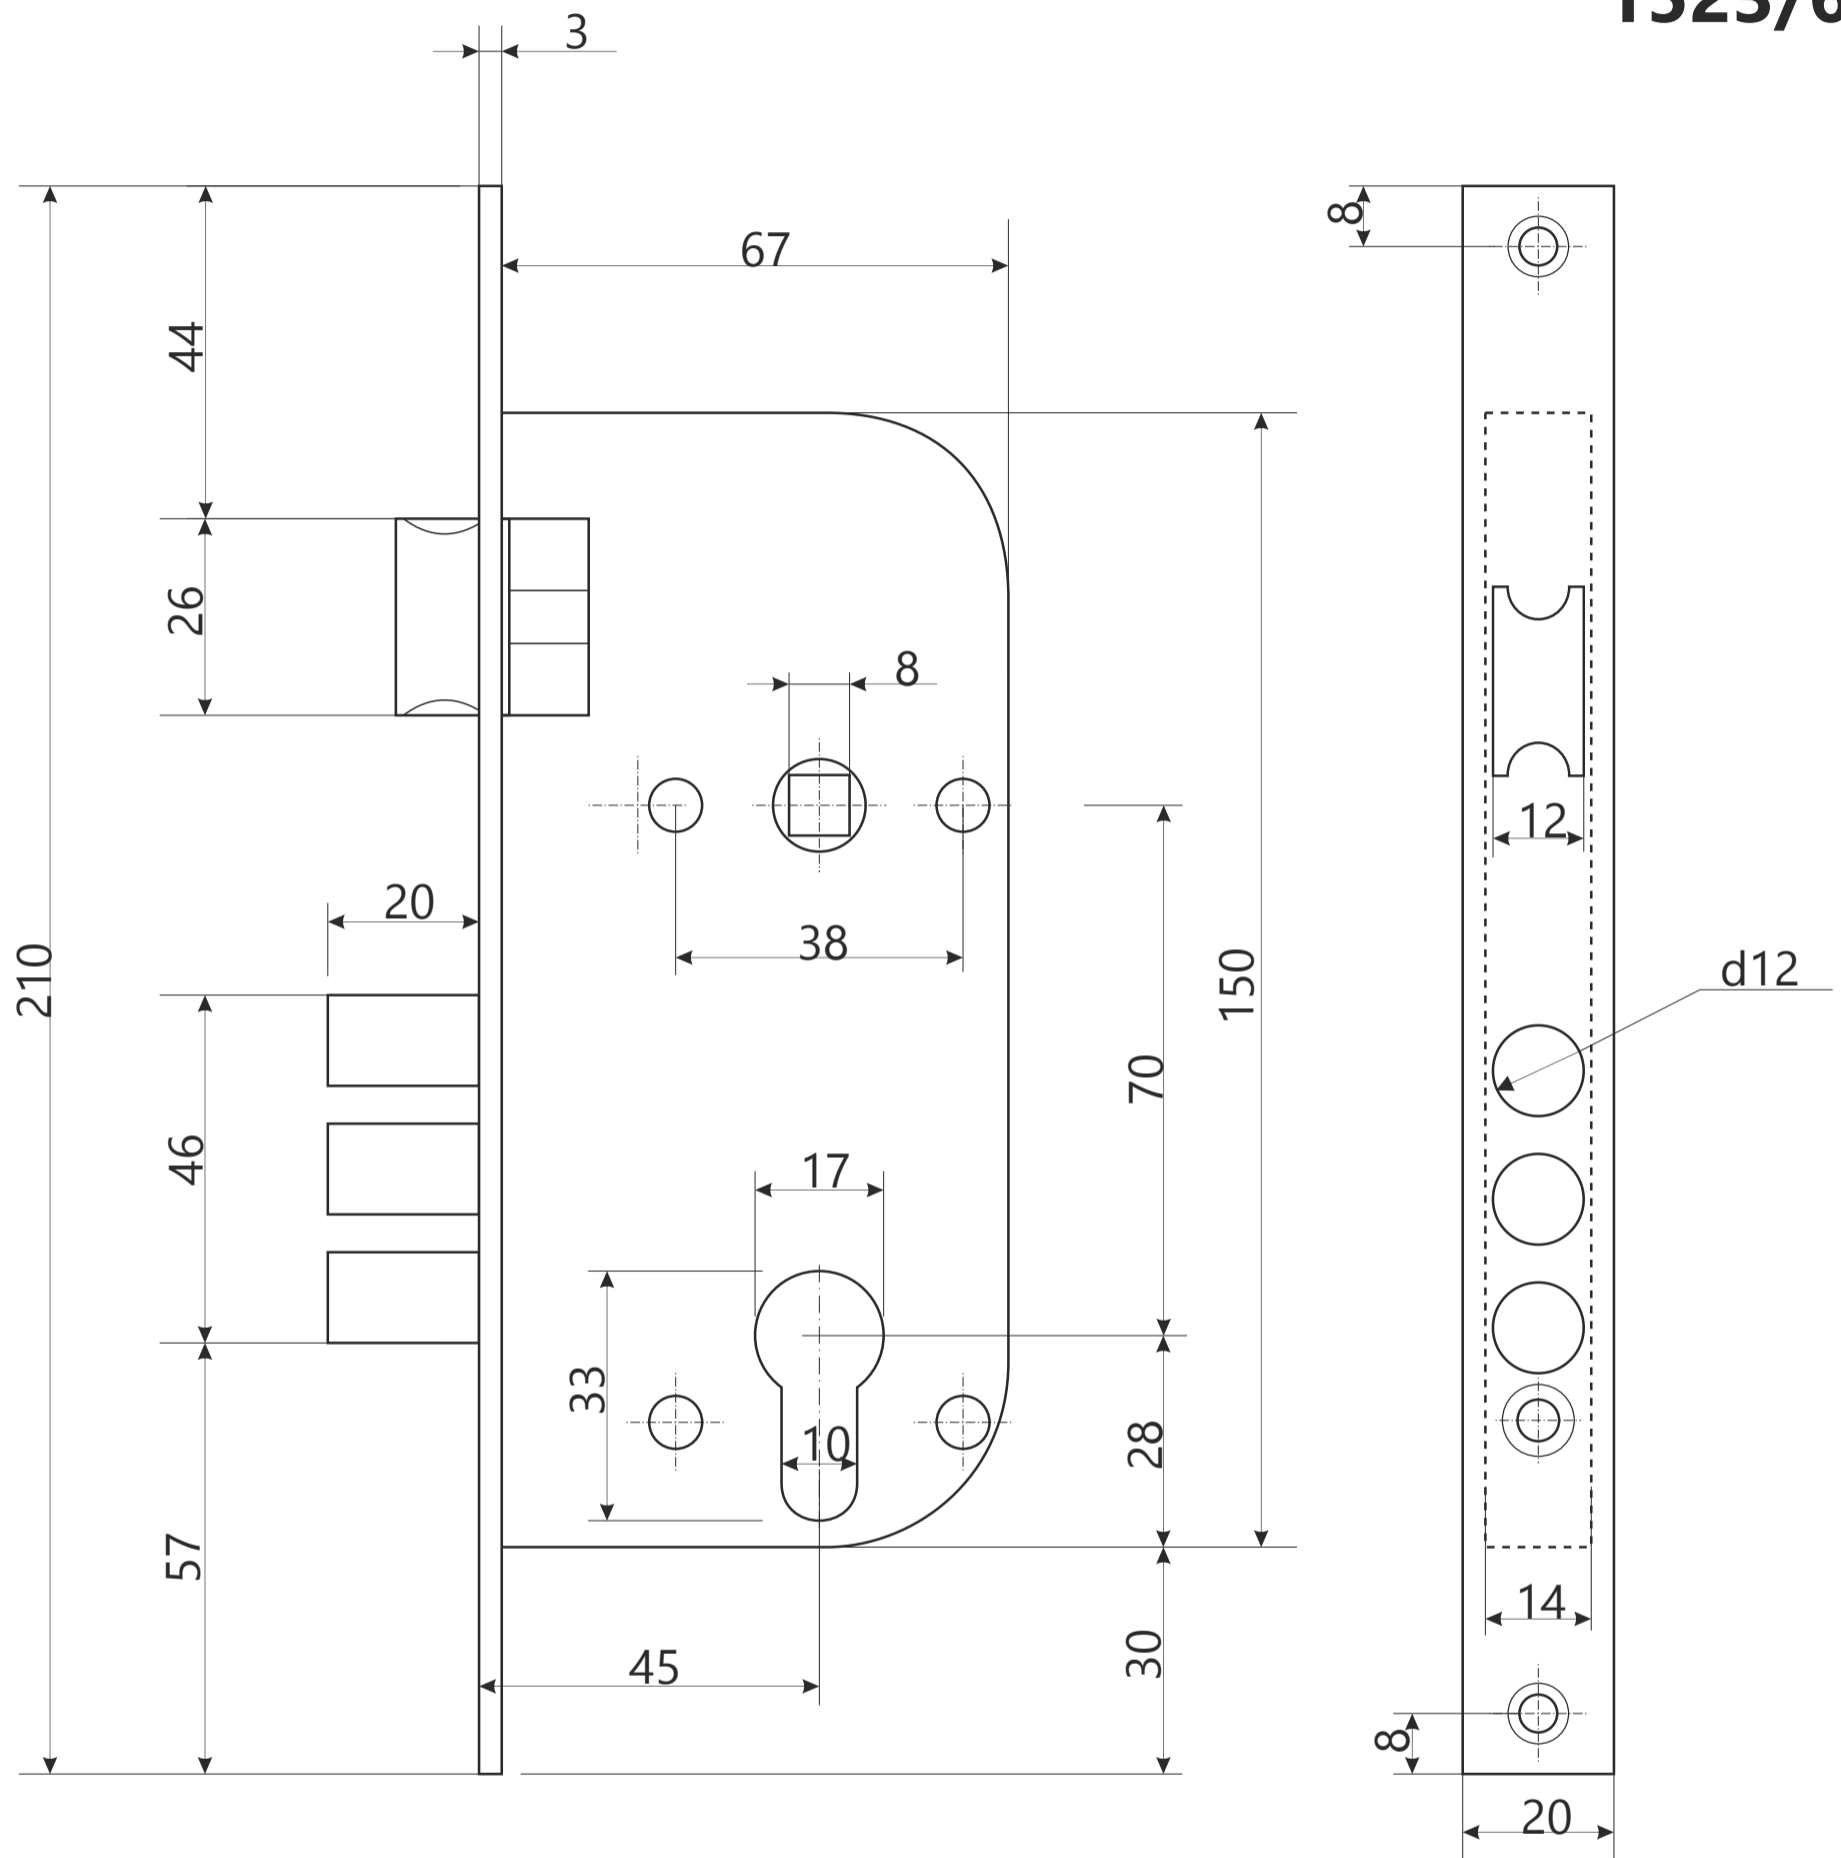

## Замок врезной Avers 1523/60

M5 x 50  
1 шт.  
Винт крепления цилиндра

шуруп ST4 x 25  
2 шт.

шуруп ST3 x 16  
3 шт.

## Замок врезной Avers 1523/60