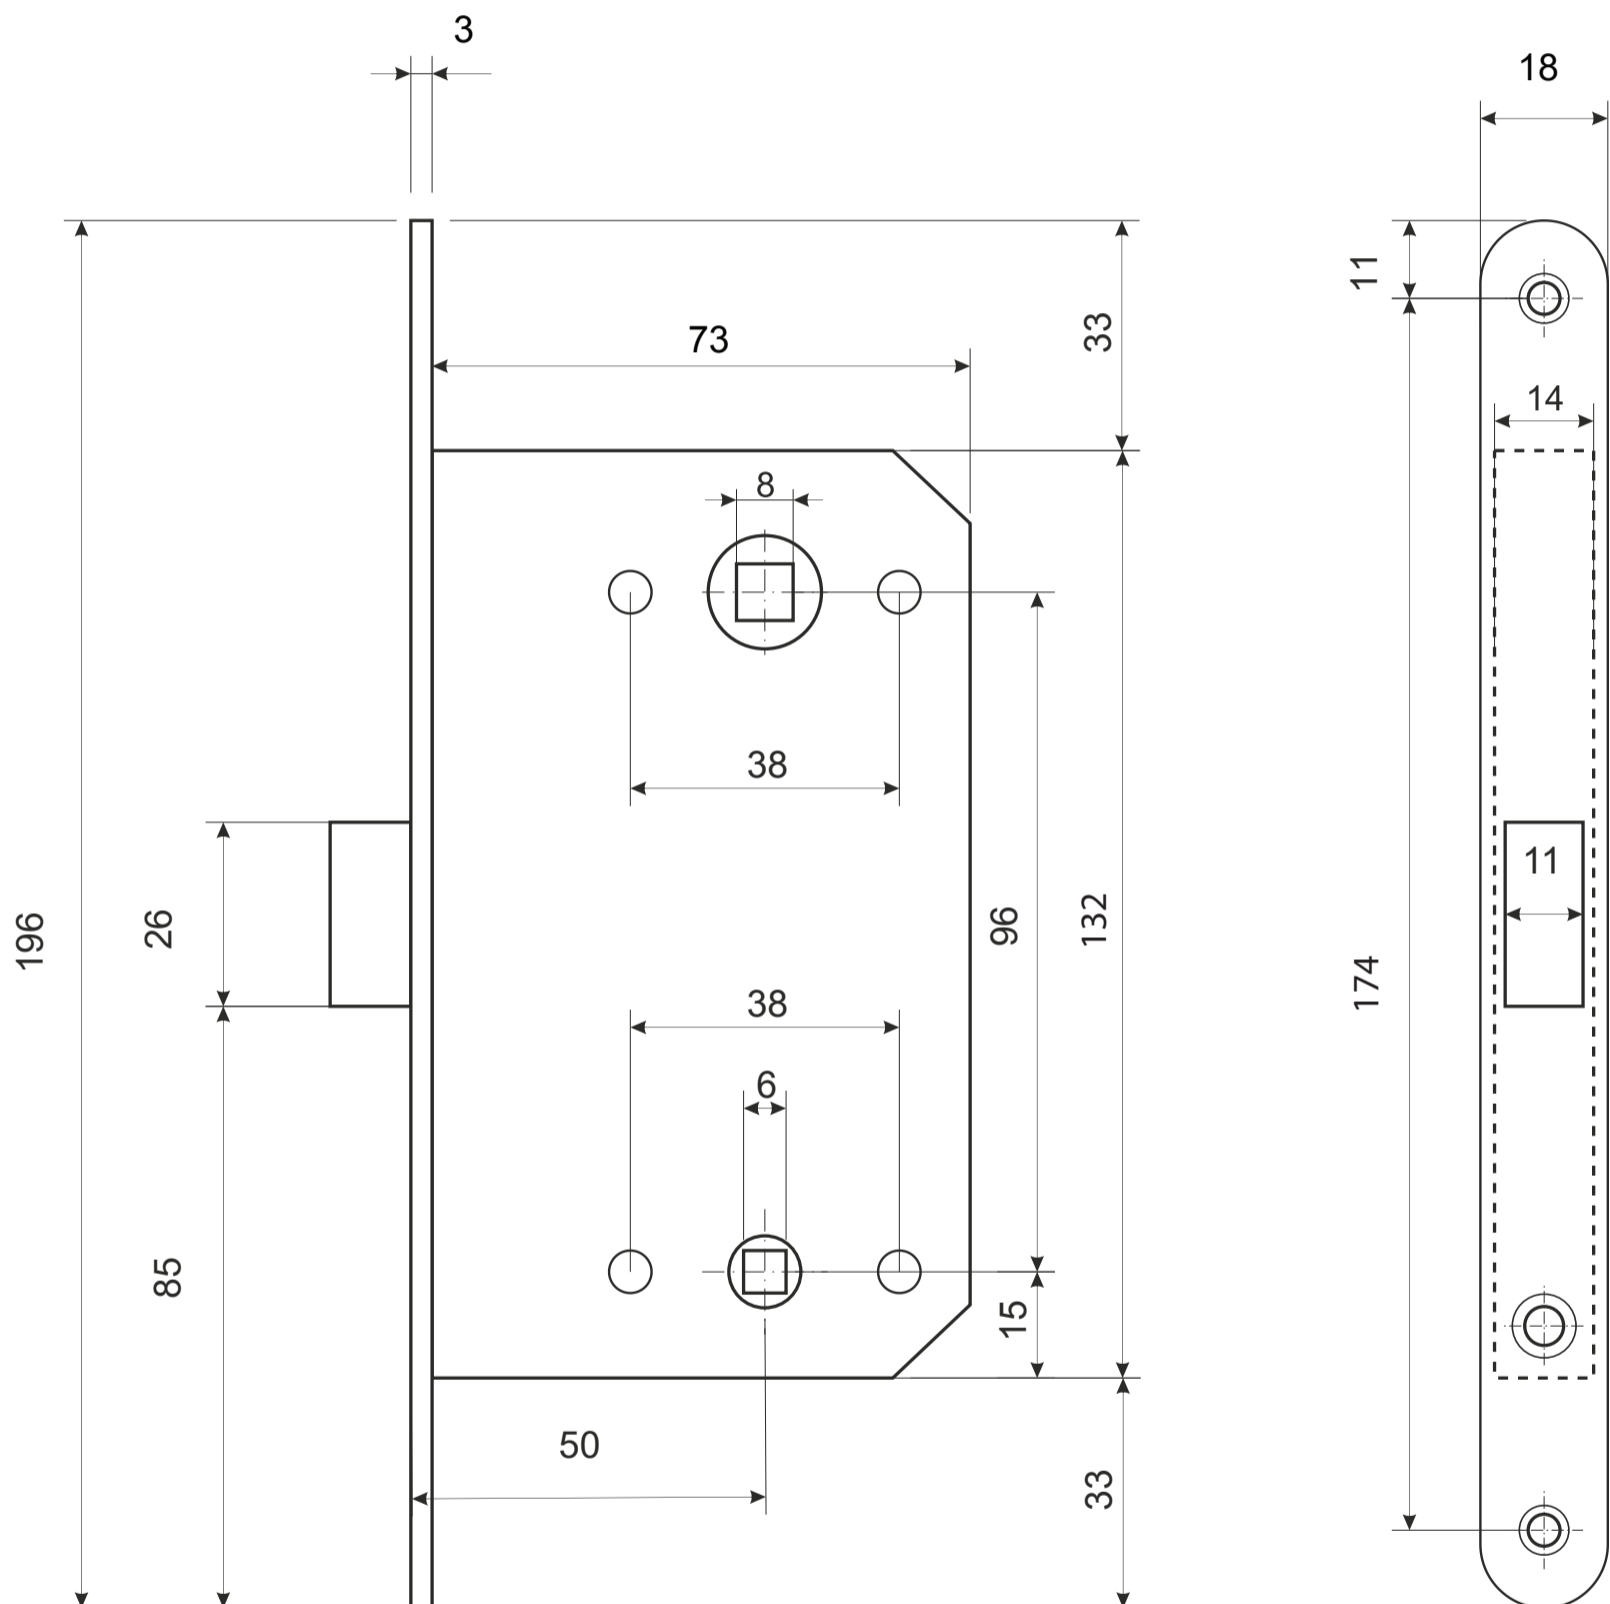

## Защелка врезная Avers 5300-МС-WC

шуруп ST4 x 25

шуруп ST4 x 16

2 шт.

2 шт.

## Защелка врезная Avers 5300-МС-WC

Ответная планка

Пластиковая вставка под ответную планку