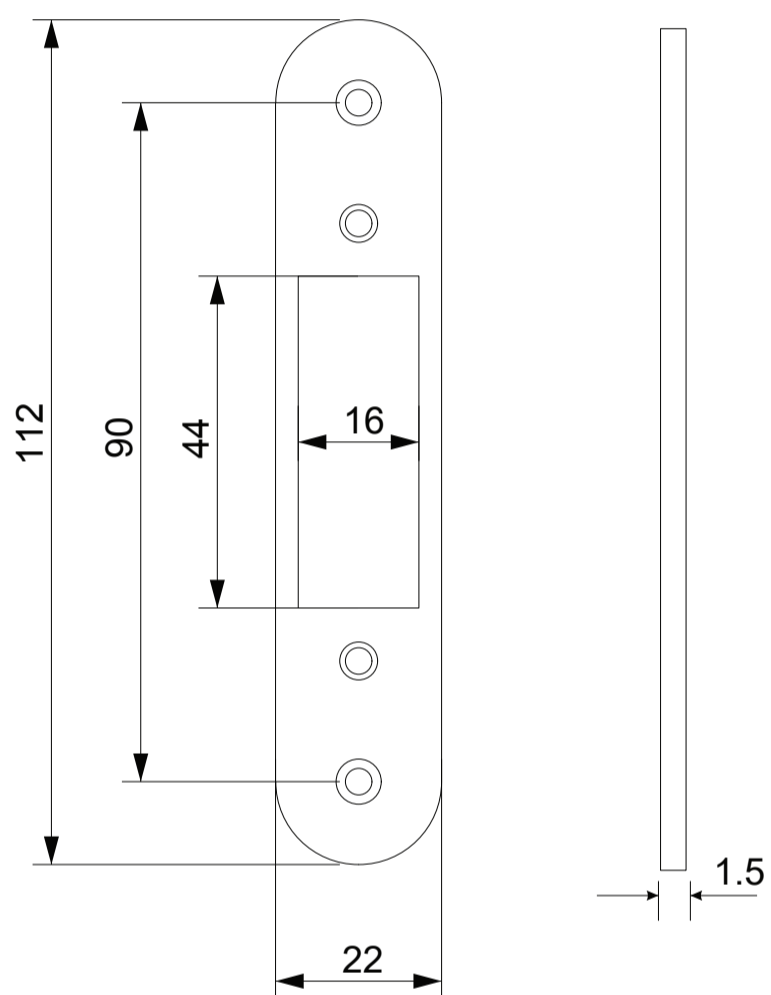

## Защелка врезная Avers 5300-МС-WC

шуруп ST4 x 25

шуруп ST4 x 16

2 шт.

2 шт.

## Защелка врезная Avers 5300-МС-WC

Ответная планка

Пластиковая вставка под ответную планку