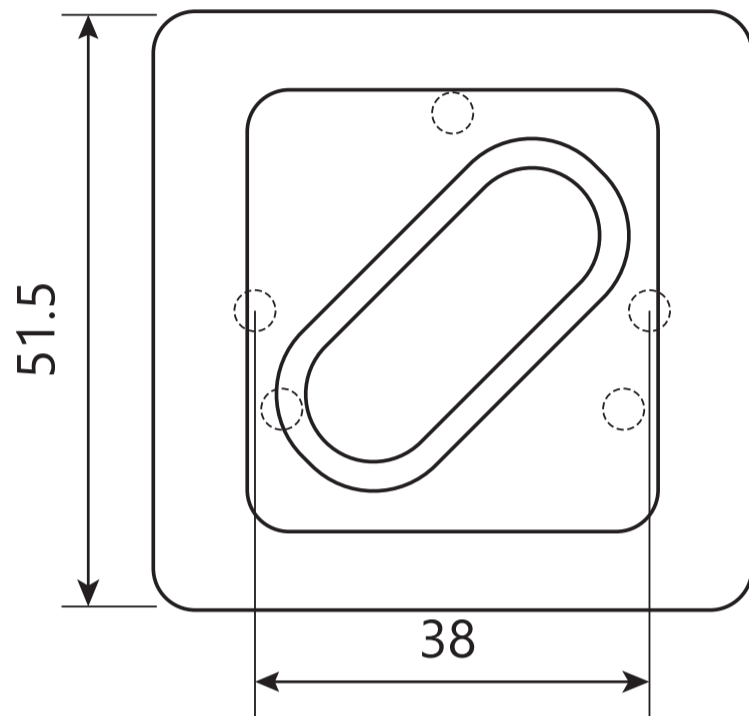

## Фиксатор Code Deco WC-2207

Саморезы ST4x20

6 шт.

Ключ  
шестигранный  
2.5/3\*19\*50

Винт фиксации

M6\*8/M5\*6 – 1 шт.