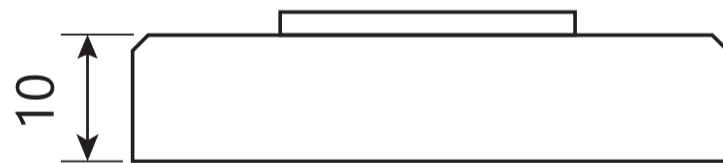

## Фиксатор Code Deco WC-2207

Саморезы ST4x20

6 шт.

Ключ  
шестигранный  
2.5/3\*19\*50

Винт фиксации

M6\*8/M5\*6 – 1 шт.