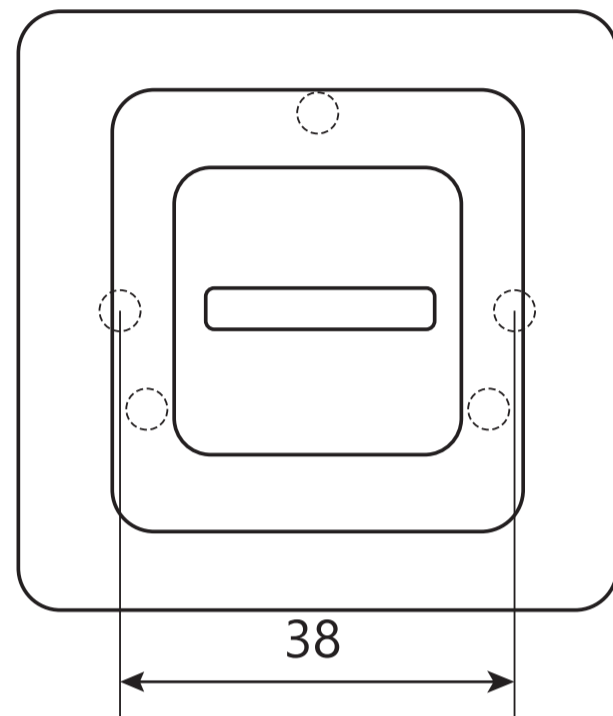

## Фиксатор Code Deco WC-2207

Саморезы ST4x20

6 шт.

Ключ  
шестигранный  
2.5/3\*19\*50

Винт фиксации

M6\*8/M5\*6 – 1 шт.