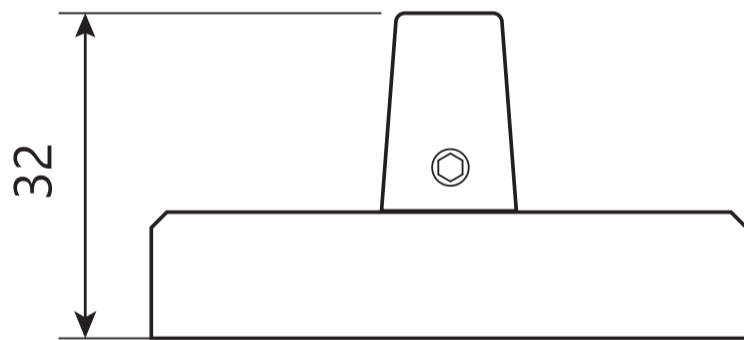

## Фиксатор Code Deco WC-2207

Саморезы ST4x20

6 шт.

Ключ  
шестигранный  
2.5/3\*19\*50

Винт фиксации

M6\*8/M5\*6 – 1 шт.