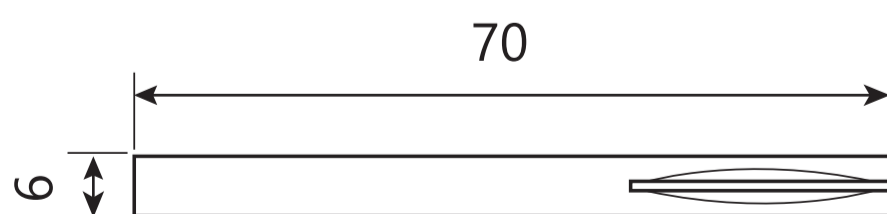

## Фиксатор Code Deco WC-2207

Саморезы ST4x20

6 шт.

Ключ  
шестигранный  
2.5/3\*19\*50

Винт фиксации

M6\*8/M5\*6 – 1 шт.