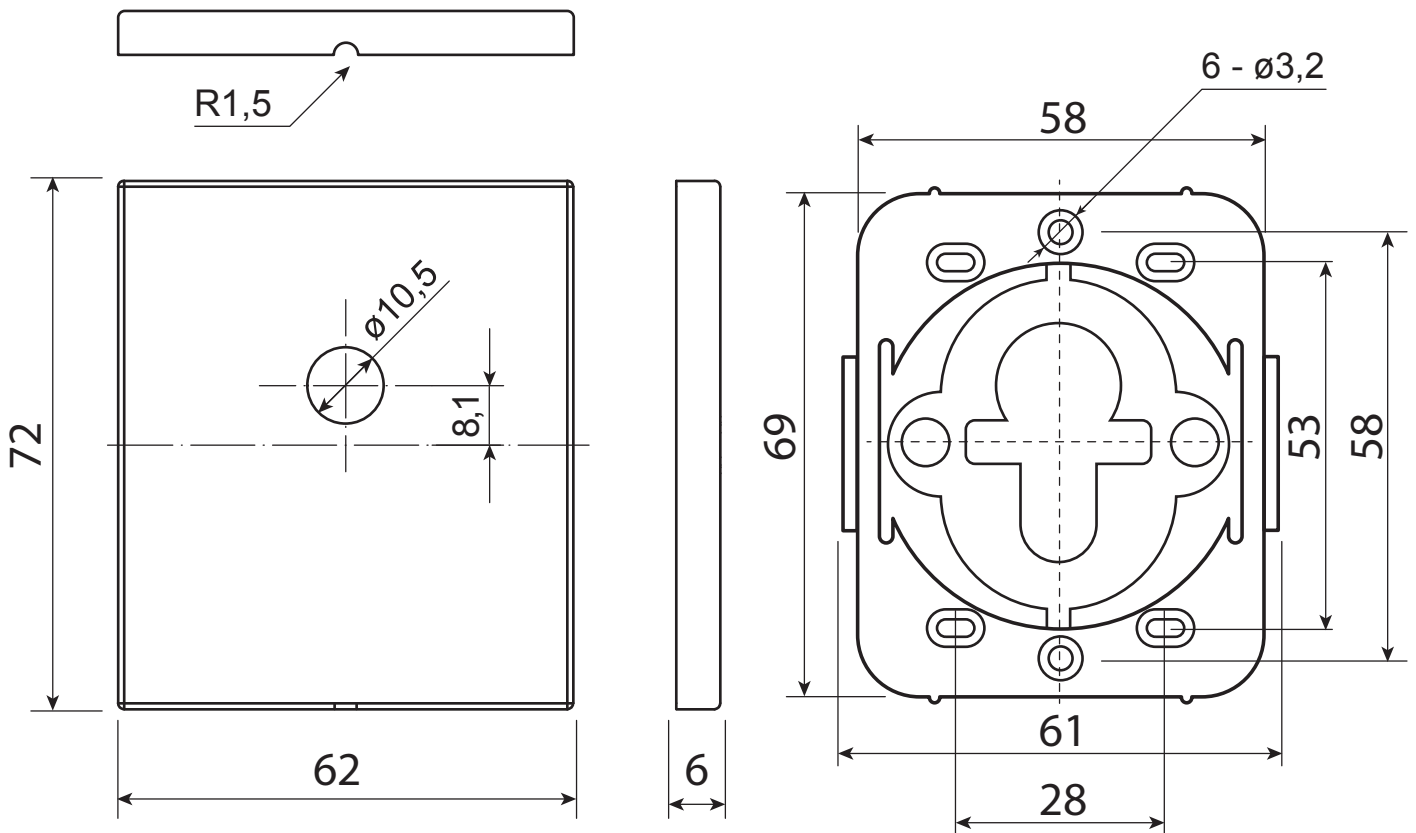

# Code Deco

Накладки SLIM  
DP-16-K

саморезы ST3x10

4 шт.