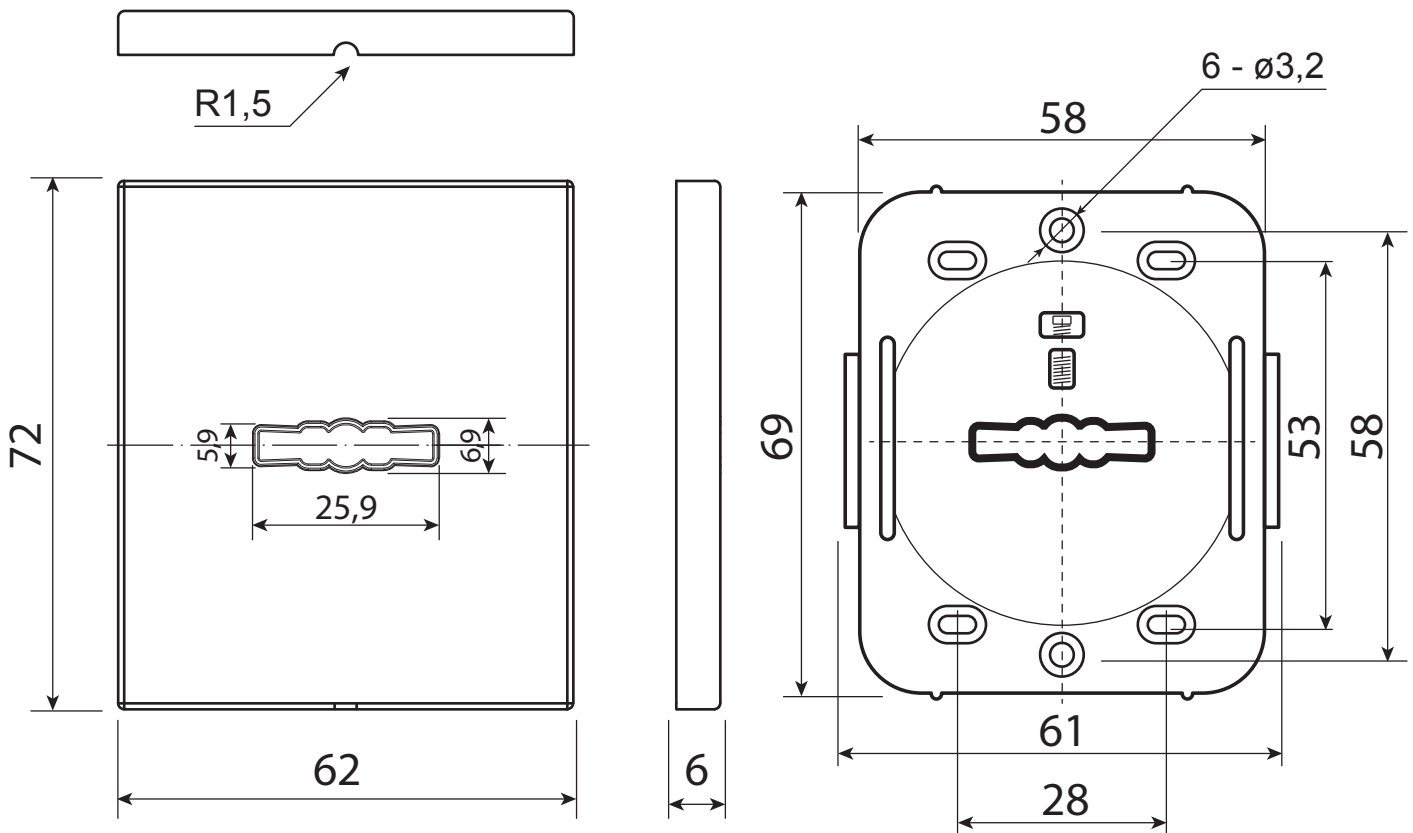

Code Deco

Накладки SLIM
DP-16-S-Auto

саморезы ST3x10

4 шт.