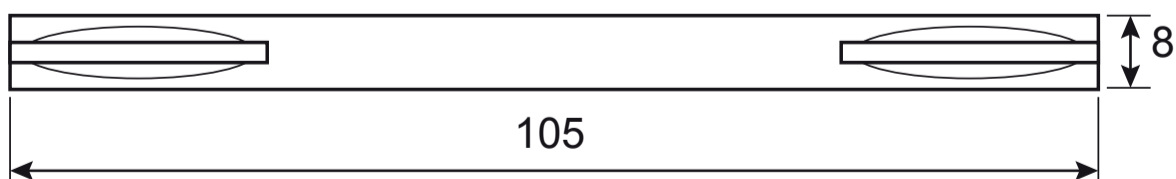

# Code Deco

Ручки дверные Н-22092  
CODE DECO

Разрезной квадрат 8x8

Ключ  
шестигранный  
1 шт.

M4\*30мм  
2 шт.

Втулка  
стяжки, 2 шт.

M4\*12мм  
2 шт.

Саморезы  
ST4\*20мм, 6 шт.

Винт  
фиксации  
4 шт.