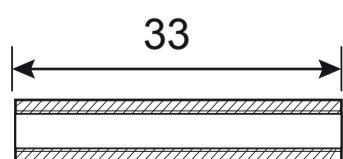

# Code Deco

Ручки дверные Н-22092  
CODE DECO

Разрезной квадрат 8x8

Ключ  
шестигранный  
1 шт.

M4\*30мм  
2 шт.

Втулка  
стяжки, 2 шт.

M4\*12мм  
2 шт.

Саморезы  
ST4\*20мм, 6 шт.

Винт  
фиксации  
4 шт.