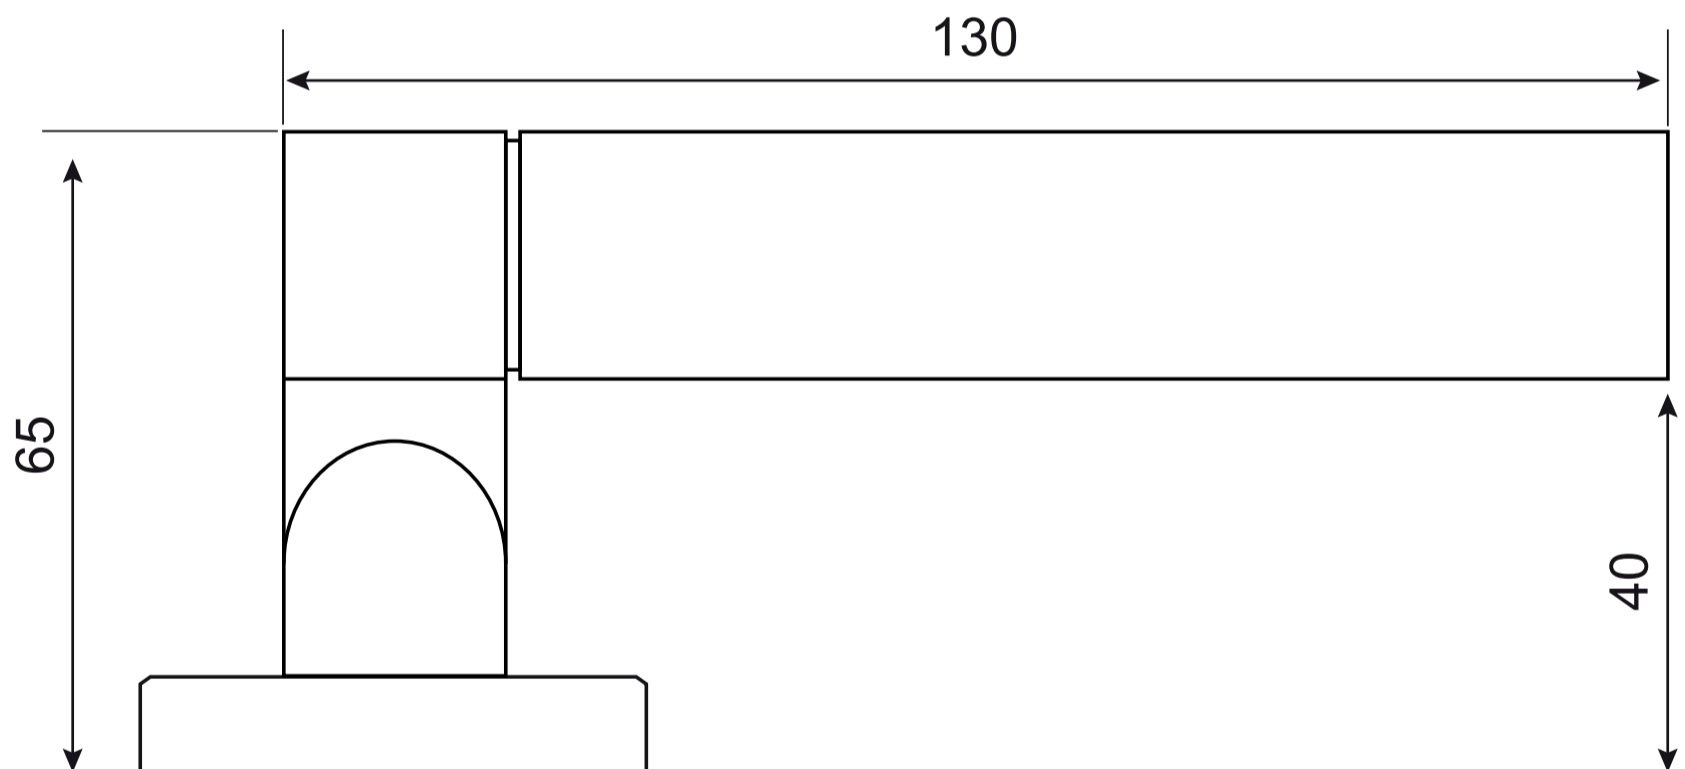

# Code Deco

Ручки дверные Н-22092  
CODE DECO

Разрезной квадрат 8x8

Ключ  
шестигранный  
1 шт.

M4\*30мм  
2 шт.

Втулка  
стяжки, 2 шт.

M4\*12мм  
2 шт.

Саморезы  
ST4\*20мм, 6 шт.

Винт  
фиксации  
4 шт.