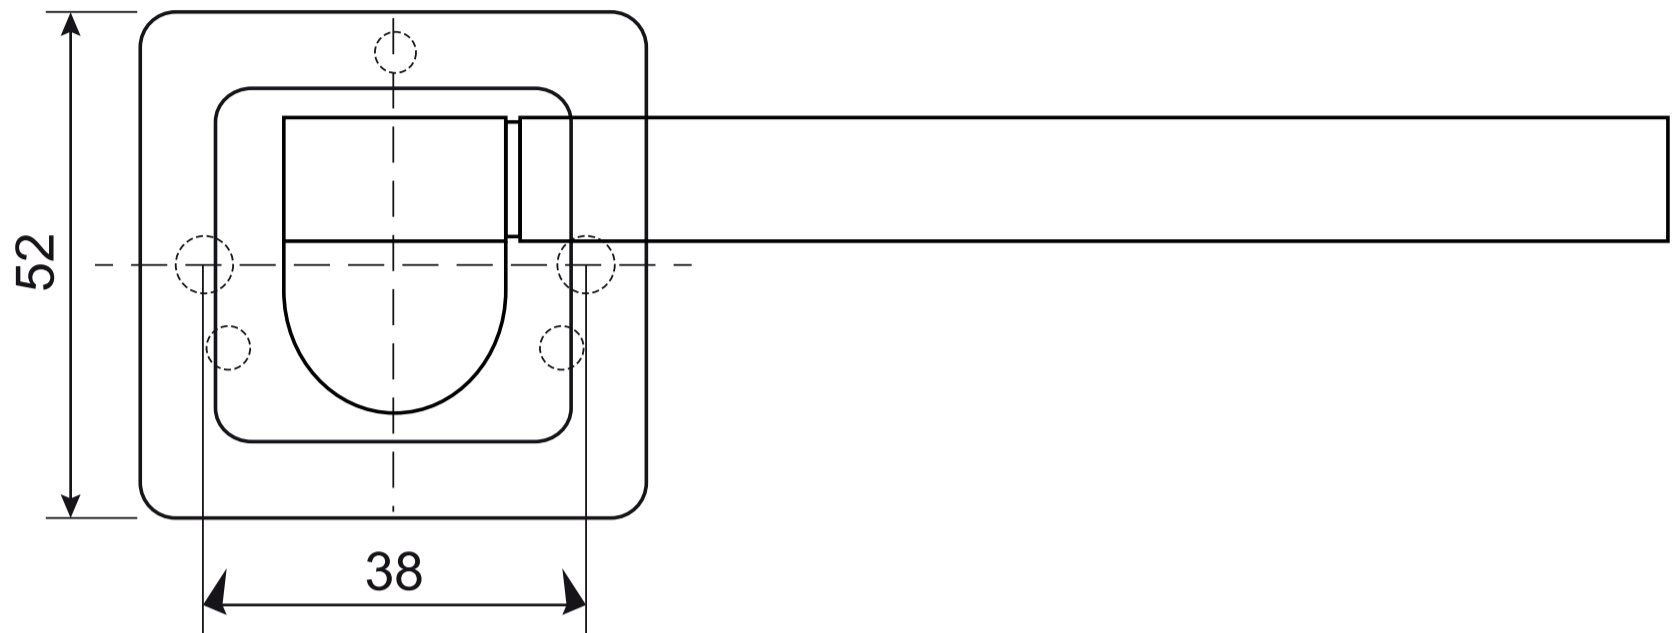

# Code Deco

Ручки дверные Н-22092  
CODE DECO

Разрезной квадрат 8x8

Ключ  
шестигранный  
1 шт.

M4\*30мм  
2 шт.

Втулка  
стяжки, 2 шт.

M4\*12мм  
2 шт.

Саморезы  
ST4\*20мм, 6 шт.

Винт  
фиксации  
4 шт.