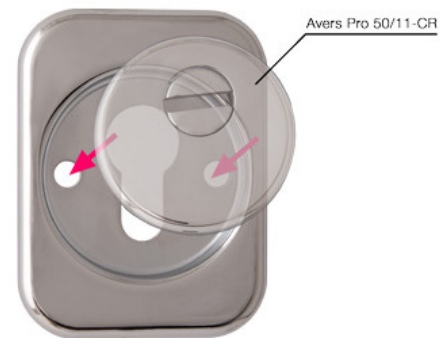

### Установочная пластина для накладок Avers 50/8-DP-15-CR

Комплексное предложение для входных металлических дверей. Состоит из 2-ух разных артикулов, которые рекомендуется приобретать вместе. Представляет собой имитацию врезной броненакладки со стаканом для установки.

#### Установочная пластина для накладок Avers 50/8-DP-15-CR

**Материал:** сталь

**Цвет:** CR (хром)

**Индивидуальная упаковка:** пакет

**Количество в минибоксе:** 20 шт.

**Количество в бигбоксе:** 400 шт.

**Гарантия:** 1 год

**Комплектация:**

установочная пластина – 1 шт.

**артикул:** 29561