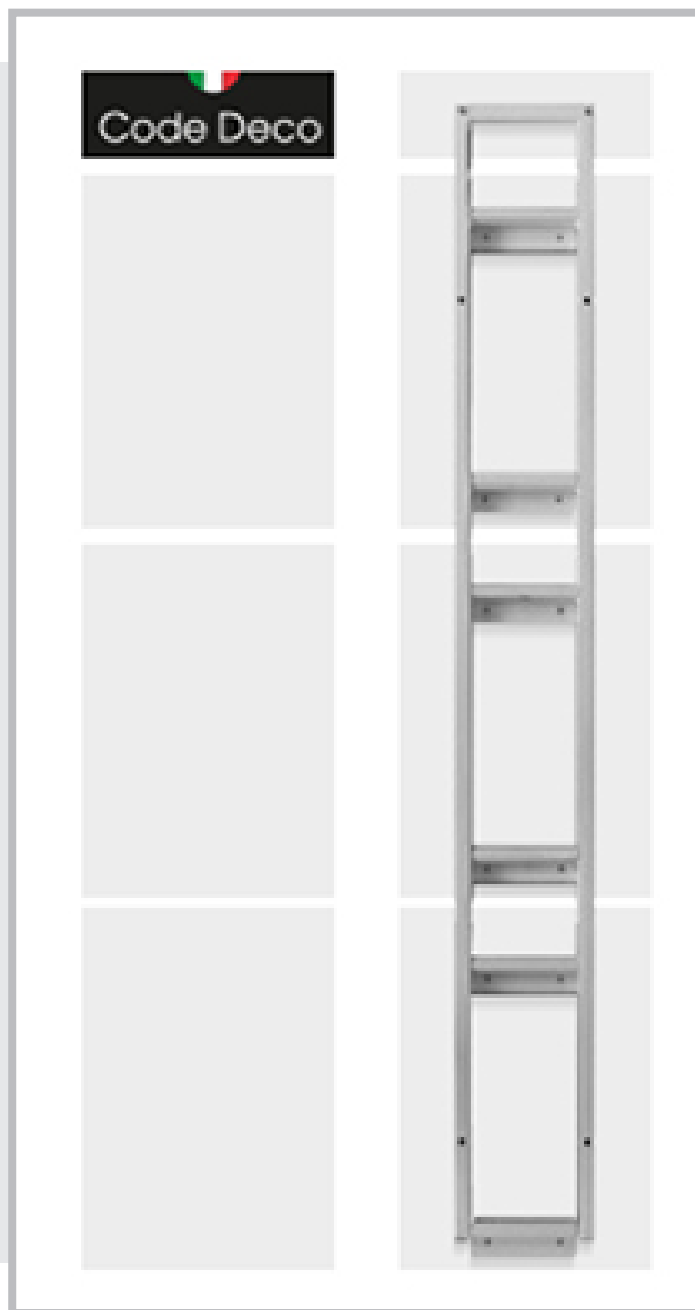

CR

артикул – 27239

CR

артикул – 27248

Артикул	Наименование	Цвет
27249	Поворотник ТТ-2207-6/75-CR	CR
27248	Поворотник ТТ-2207-8/50-CR	CR
27239	Поворотник ТТ-2207-8/80-CR	CR

ФОТОГРАФИИ ПРОДУКЦИИ ДЛЯ САЙТОВ

[Скачать](#)

артикул – 31108 (без товара)

артикул – 31110 (с товаром)

Стенд предназначен для демонстрации дверных ручек и фурнитуры Code Deco.

Характеристики:

- количество ручек на стенде – 36 шт.
- поворотный механизм - 360 градусов
- 2 рабочие поверхности

Варианты стенда:

1. в сборе без образцов
2. в сборе с образцами

Перечень образцов для стенда - скачать

Размеры стенда в мм: ДхШхВ - 400x400x1900

Вес конструкции без образцов: 30 кг

Цвет: белый

Материал стенда: ЛДСП

Настенный стенд

артикул – 31109 (без образцов)

артикул – 31111 (с образцами)

Стенд предназначен для демонстрации дверных ручек и фурнитуры Code Deco.

Характеристики:

- количество ручек на стенде – 18 шт.
- 1 рабочая поверхность
- стенд крепится к стене крепежом