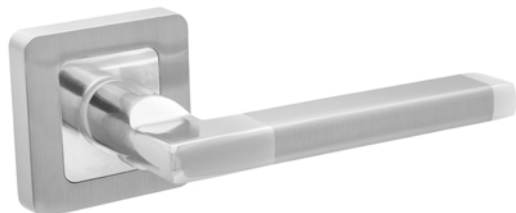

H-22050-A

CR/CRM

артикул – 27214