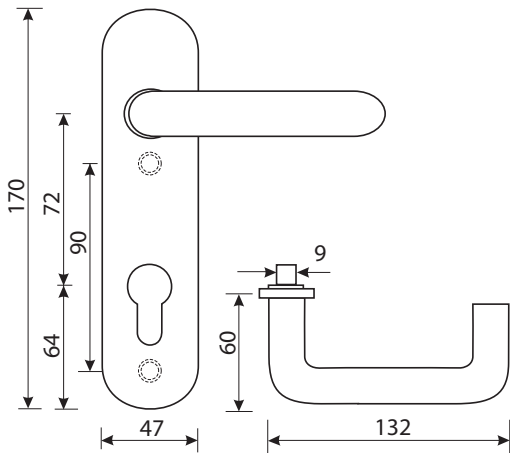

Гарантийный срок — 3 года со дня приобретения товара. В случае неисправности изделие подлежит замене по месту его приобретения в пределах гарантийного срока. Гарантия не распространяется на механические повреждения, повреждения, вызванные воздействием абразивных материалов, растворителей, химических средств, а также другие дефекты, вызванные неправильной эксплуатацией, установкой, транспортировкой изделия или естественным износом.

Изготовитель: «АПЕКС КО., ЛТД», КНР, 100025, г. Пекин, р-н Чаоян, ул. Баличжуан Сили, д. 100, Чжубан 2000, корп. 1, Восточная секция, 602.

«APECS CO., LTD», Room 602, East side, No. 1 Zhubang 2000, No. 100, Balizhuang Xili, Chaoyang District, Beijing, PRC, 100025.

Импортер и представитель на территории РФ: ООО «АПЕКС СЕКЬЮРИТИ», 108803, г. Москва, п. Сосенское, д. Сосенки, ул. Сосновая, д. 1Б, этаж 7, офис 715-727. marketing@apecs.com. Не подлежит обязательной сертификации.

Инструкция по установке

1. Закрепите ручки на установленном в двери замке стяжными винтами.
2. Проверьте надежность крепления ручек и работоспособность защелки.
3. При помощи цилиндрического механизма поочередно проверьте работоспособность замка снаружи и изнутри помещения.

Комплектность поставки

1. Ручки дверные на планке	2 шт.
2. Квадрат 9x9x140	1 шт.
3. Комплект крепежа	1 шт.
4. Паспорт	1 шт.