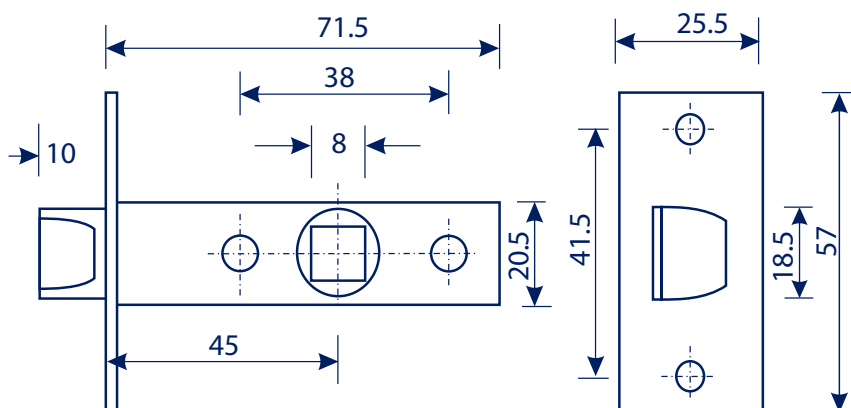

Защелка врезная модели 5400 Арекс.

Защелка врезная модели 5400 предназначена для закрывания левых и правых дверей, открывающихся как внутрь, так и наружу.

Защелка предназначена для установки вместе с ручками на раздельном основании с квадратом сечением 8 мм (в комплект не входят).

Цвет защелки указан на упаковке

Рис.1

Комплектность поставки

1. Корпус защелки 1 шт.
2. Ответная планка 1 шт.
3. Пластиковый вкладыш под ответную планку 1 шт.
4. Комплект крепежа 1 шт.

Инструкция по установке

1. Определите место установки защелки и нанесите разметку (Рис.1).
2. В двери выберите паз под корпус защелки и лицевую планку.
3. Перед установкой убедитесь, что скос язычка защелки направлен в сторону закрывания двери.
4. Установите корпус защелки в дверь и закрепите его саморезами.
5. По установленной защелке отметьте место установки ответной планки на дверной коробке.
6. Выберите паз под язычок защелки и ответную планку.
7. Установите вкладыш и ответную планку в паз. Закрепите ответную планку саморезами.
8. После установки ручек, поочередно снаружи и изнутри помещения проверьте работоспособность защелки.

Условия эксплуатации

Не использовать для чистки абразивные материалы и растворители.

Изготовитель оставляет за собой право без предварительного уведомления вносить изменения в конструкцию, технические характеристики, внешний вид и комплектность товара, не изменяющие его потребительских свойств.

Гарантийный срок — 3 года с даты продажи. В случае неисправности изделие подлежит замене по месту его приобретения в пределах гарантийного срока. Гарантия не распространяется на механические повреждения, повреждения, вызванные воздействием абразивных материалов, растворителей, химических средств, а также другие дефекты, вызванные неправильной эксплуатацией, установкой, транспортировкой изделия или естественным износом.

Изготовитель: «АПЕКС КО., ЛТД», КНР, 100025, г. Пекин, р-н Чаоян, ул. Баличжуан Сили, д. 100, Чжубан 2000, корп. 1, Восточная секция, 602. «APECS CO., LTD», Room 602, East side, No. 1 Zhubang 2000, No. 100, Balizhuang Xili, Chaoyang District, Beijing, PRC, 100025. **Импортер и представитель на территории РФ:** ООО «АПЕКС СЕКЬЮРИТИ», 108803, г. Москва, п. Сосенское, д. Сосенки, ул. Сосновая, д. 1Б, этаж 7, офис 715-727. marketing@apecs.com.