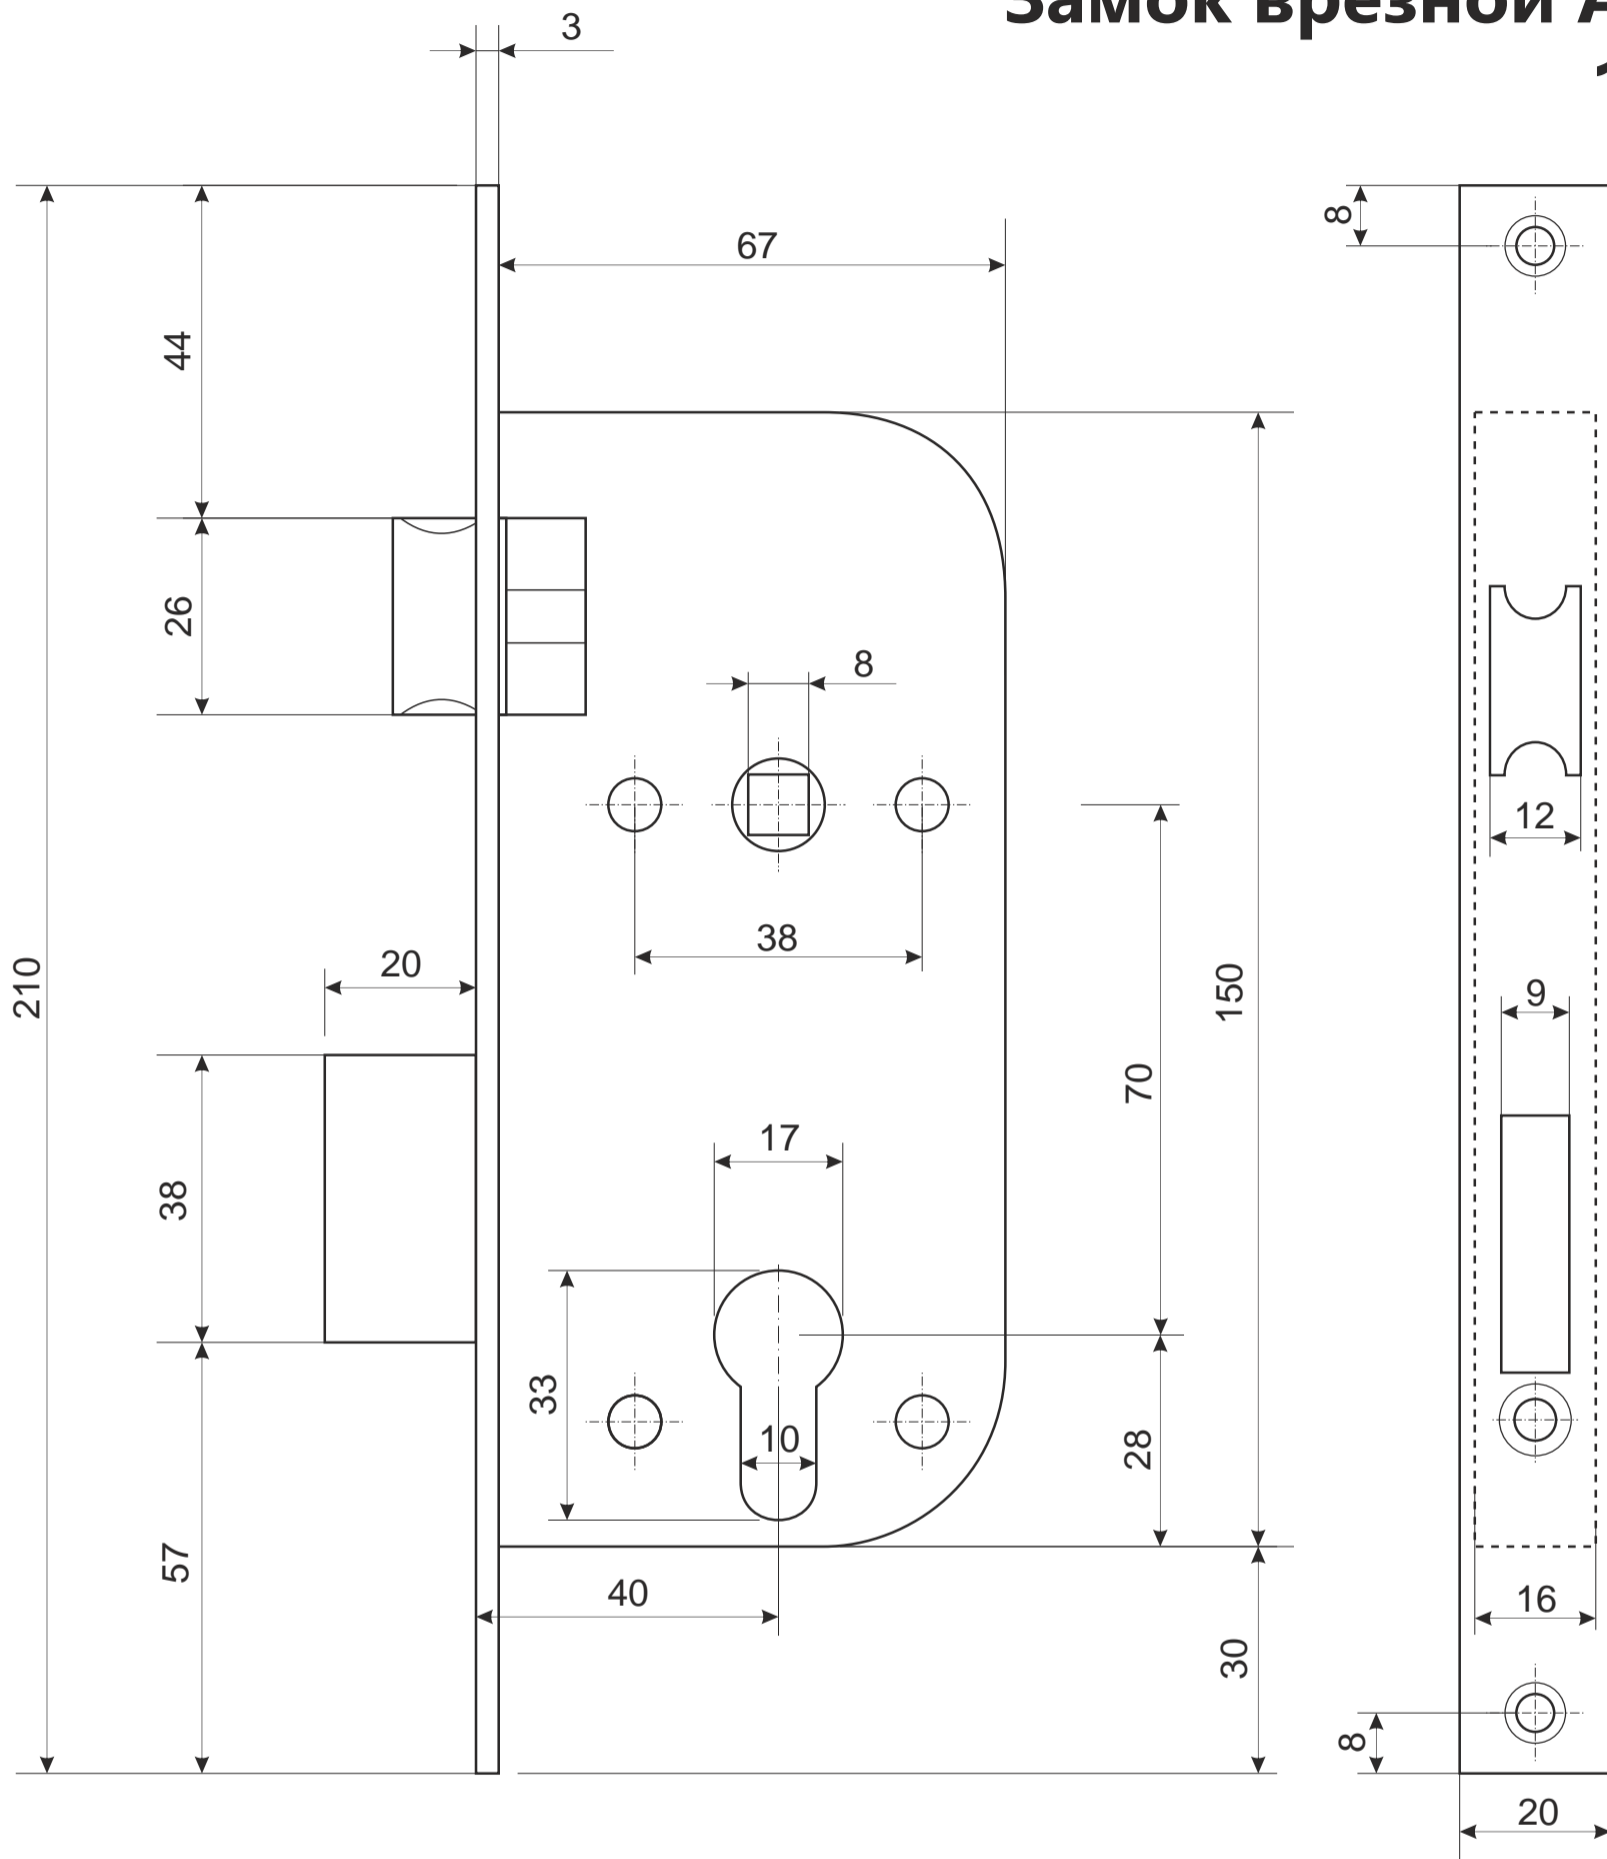

## Замок врезной Avers 12XX

## Замок врезной Avers 12XX

разрезной квадрат 8x8

стяжка, 2шт.