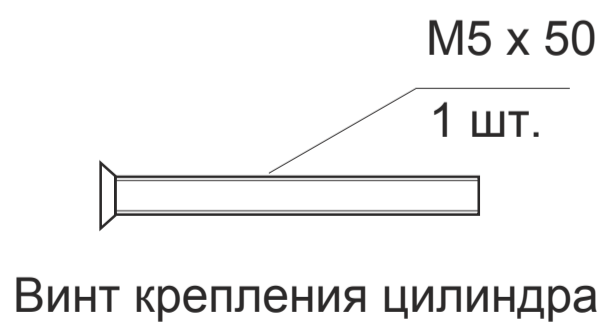

## Замок врезной Avers 12XX

## Замок врезной Avers 12XX

разрезной квадрат 8x8

стяжка, 2шт.