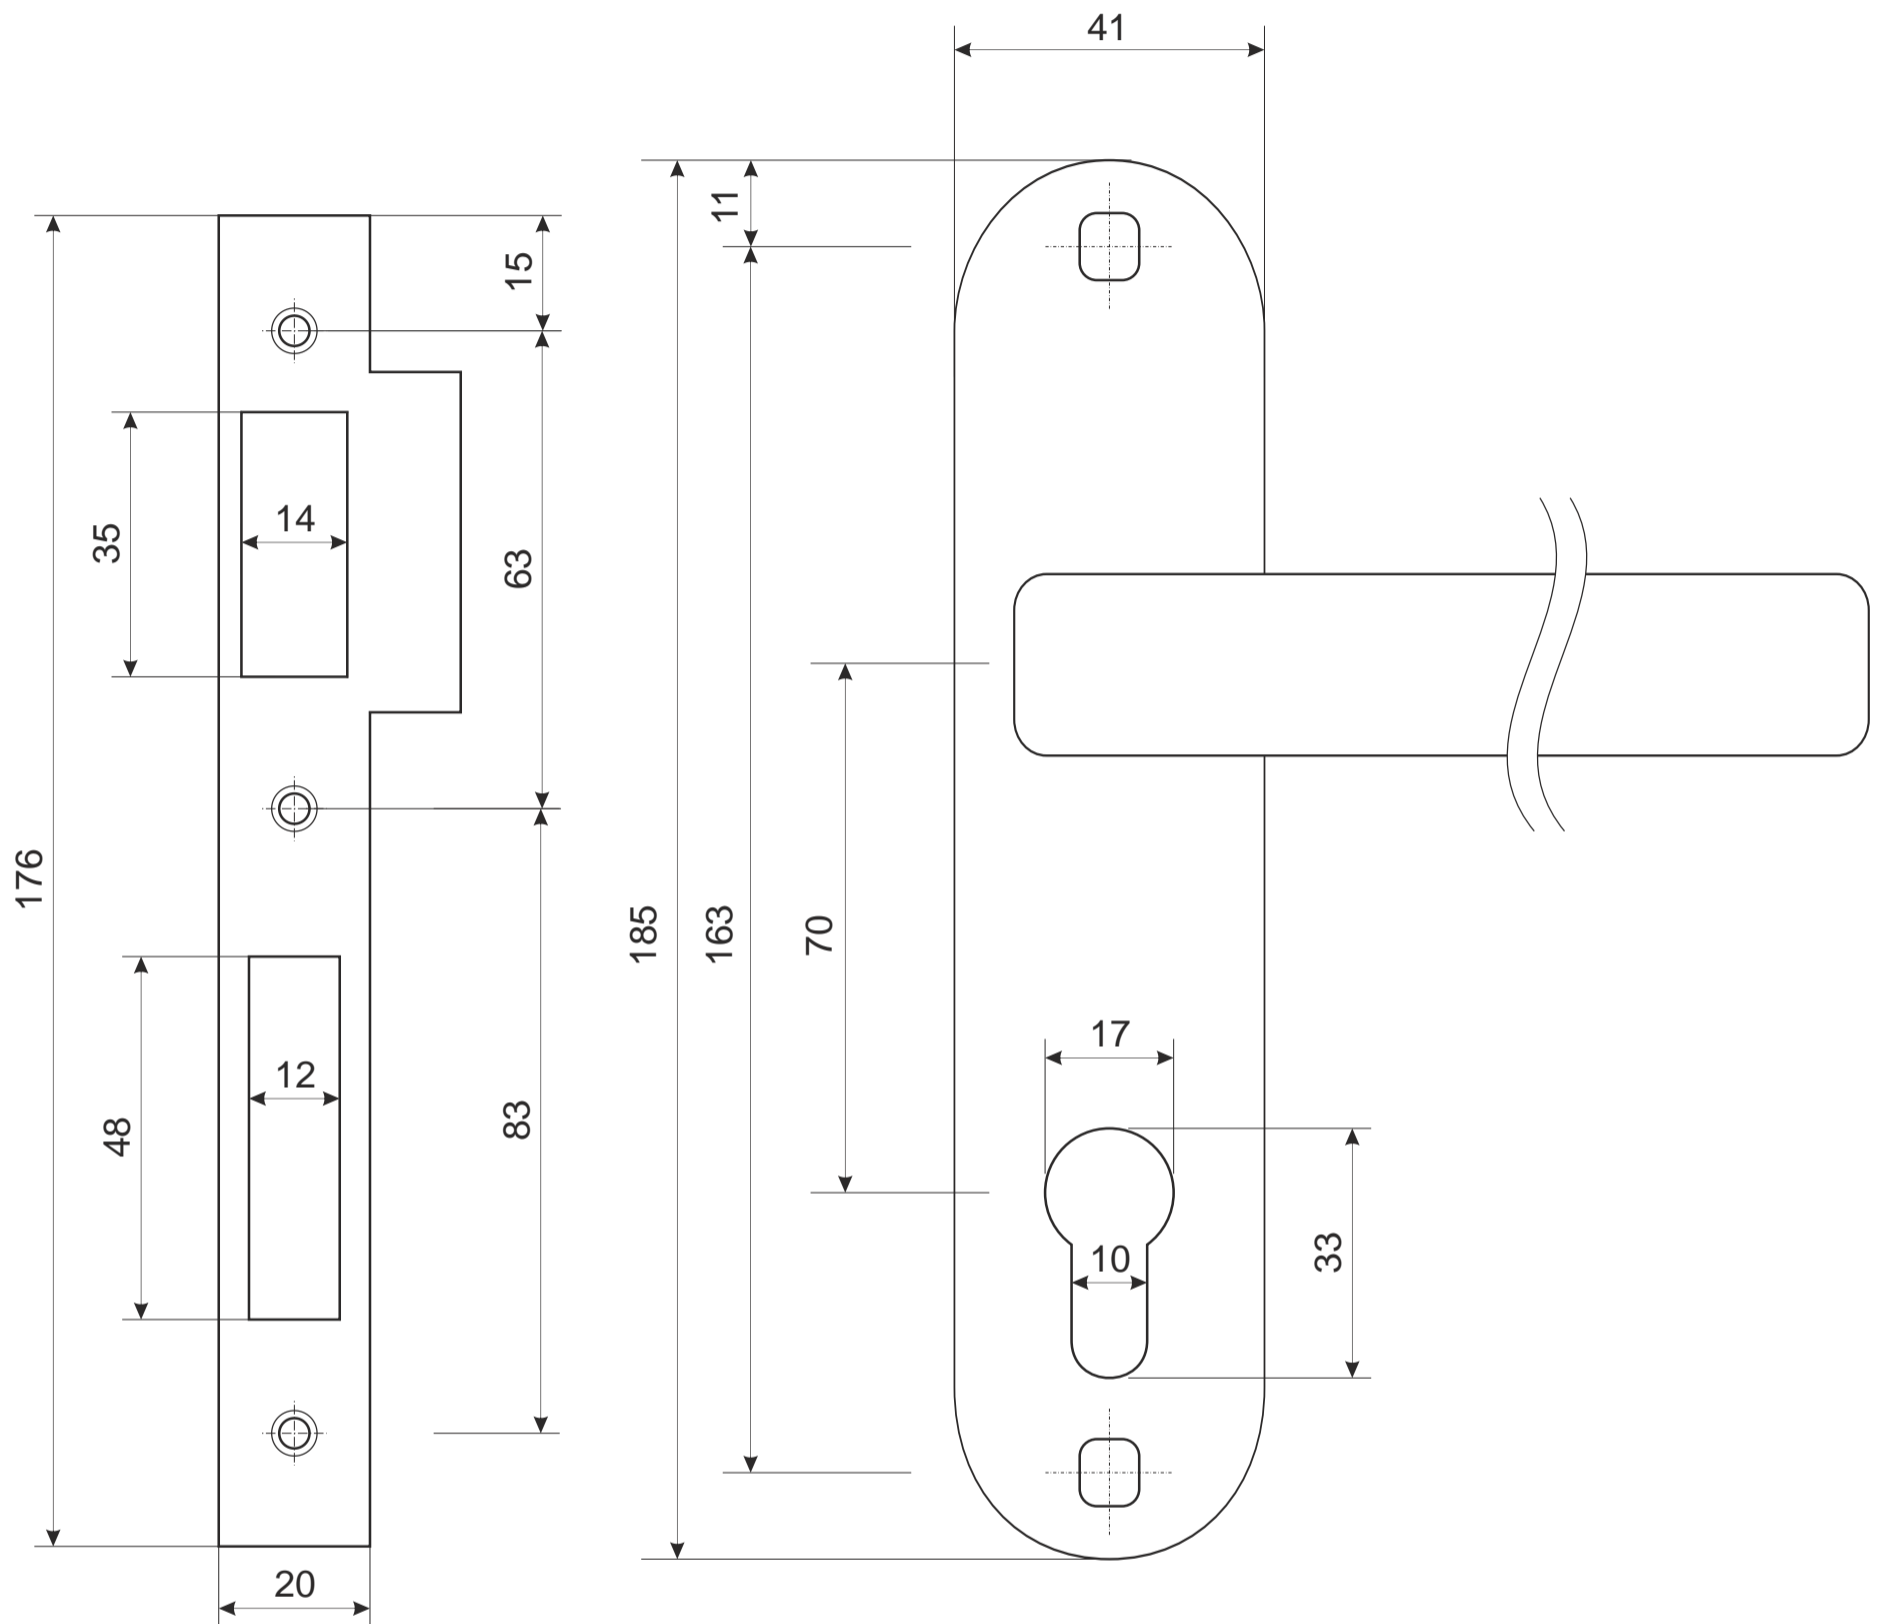

## Замок врезной Avers 12XX

## Замок врезной Avers 12XX

разрезной квадрат 8x8

стяжка, 2шт.