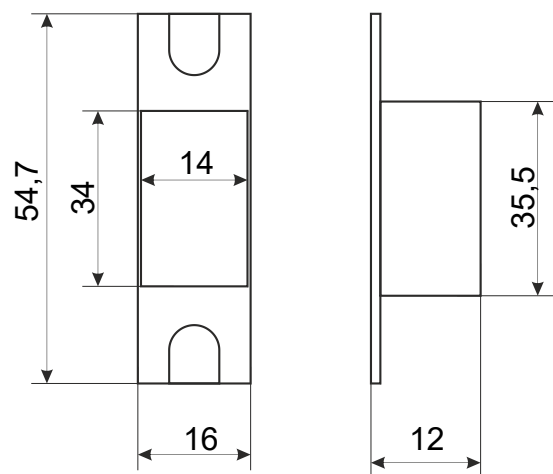

AVERS

Защелка е а
Avers 5400-P

Защелка врезная Avers 5400-P

Ответная планка

Пластиковая вставка под
ответную планку

саморез М4 х 20

4 шт.