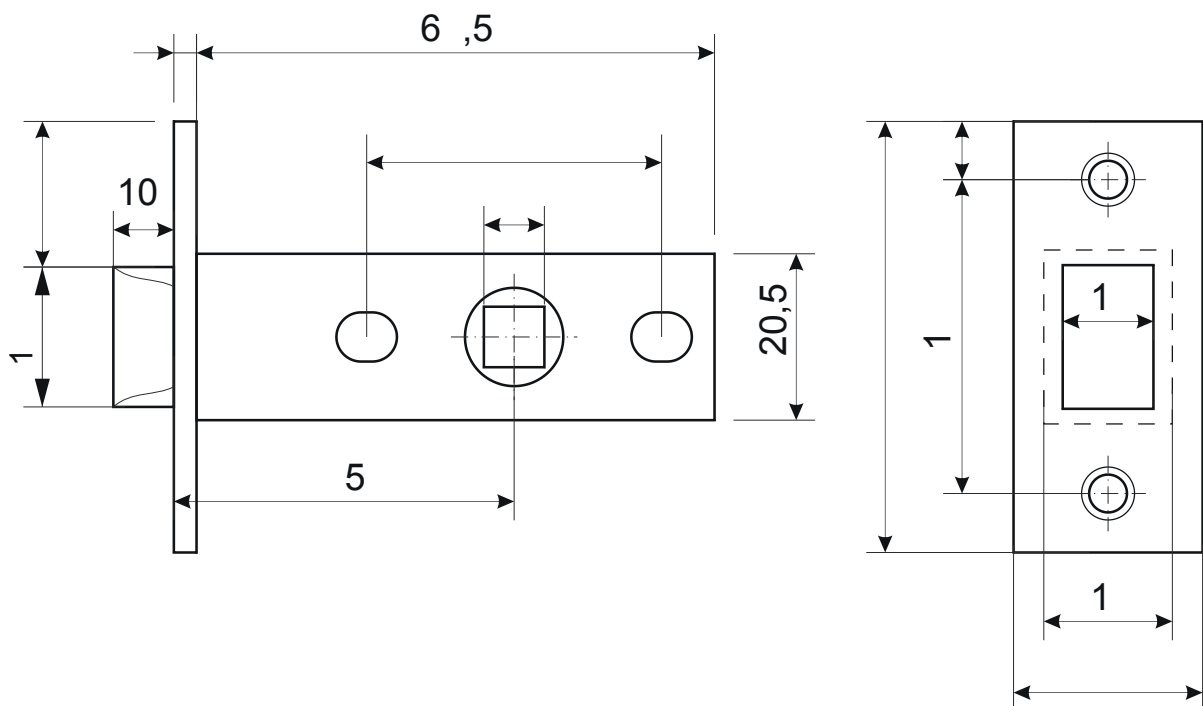

AVERS

Защелка е а
Avers 5400-P

Защелка врезная Avers 5400-P

Ответная планка

Пластиковая вставка под
ответную планку

саморез М4 х 20

4 шт.