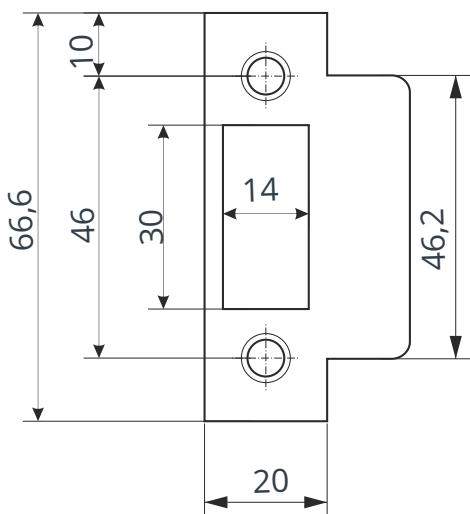

AVERS

Защелка е а
Avers 5400-P

Защелка врезная Avers 5400-P

Ответная планка

Пластиковая вставка под
ответную планку

саморез М4 х 20

4 шт.