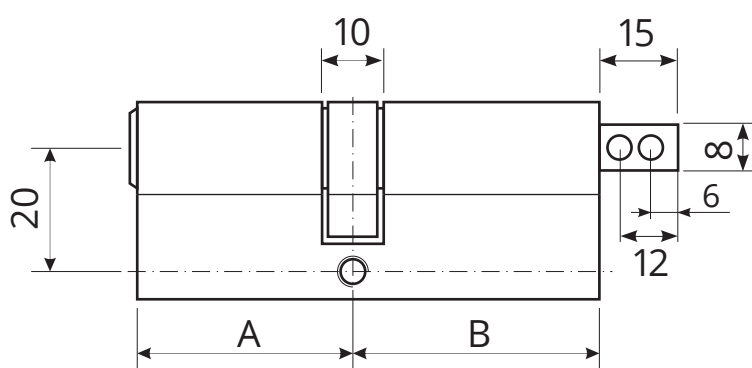

Цилиндровый механизм APECS N6-S/15

Номенклатура	Размеры (АхВ)
N6-62-S/15	31x31
N6-90-S/15	45x45