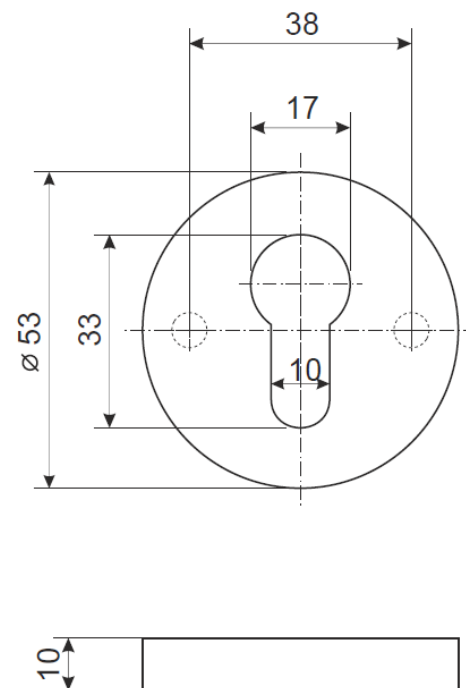

Ручки дверные Н-04083-А-ВLM (Spindle 105) (В2В)

Код товара: 32864

Цвет: ВLM – матовый чёрный

Комплектация:

квадрат 8x8 105 – 1 шт.

саморез ST 4*20 – 6 шт.

стяжки M4(25)60 – 2 шт.

APECS
SECURITY

Комплектация:
саморез ST 4*20 – 6 шт.

APECS
SECURITY

Накладки цилиндрические DP-C-04-NIS (B2B)

Код товара: 30464

Цвет: NIS – матовый никель

Комплектация:
саморез ST 4*20 – 4 шт.

APECS
SECURITY

Важное дополнение относительно индекса B2B на товарах СТМ.