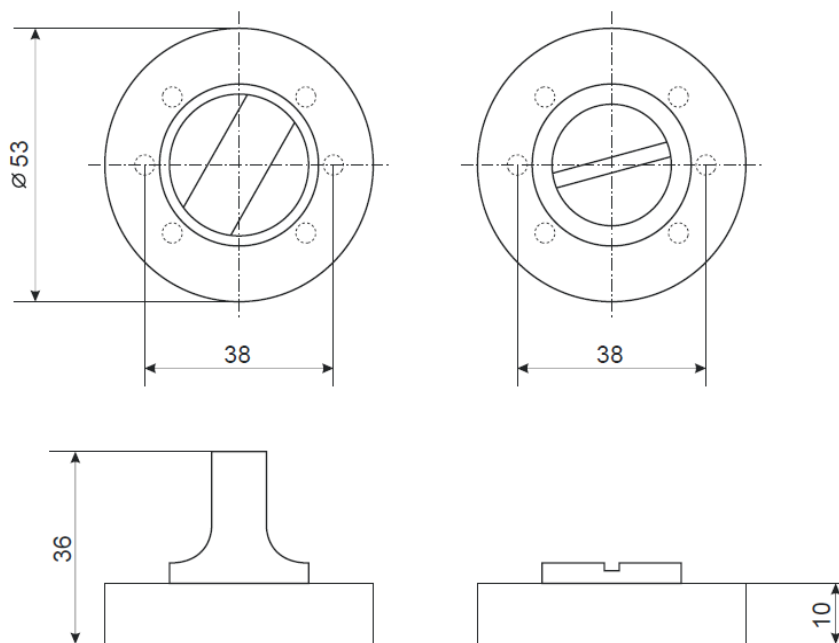

Ручки дверные Н-04083-А-ВLM (Spindle 105) (В2В)

Код товара: 32864

Цвет: ВLM – матовый чёрный

Комплектация:

квадрат 8x8 105 – 1 шт.

саморез ST 4*20 – 6 шт.

стяжки M4(25)60 – 2 шт.

APECS
SECURITY

Комплектация:
саморез ST 4*20 – 6 шт.

APECS
SECURITY

Накладки цилиндрические DP-C-04-NIS (B2B)

Код товара: 30464

Цвет: NIS – матовый никель

Комплектация:
саморез ST 4*20 – 4 шт.

APECS
SECURITY

Важное дополнение относительно индекса B2B на товарах СТМ.