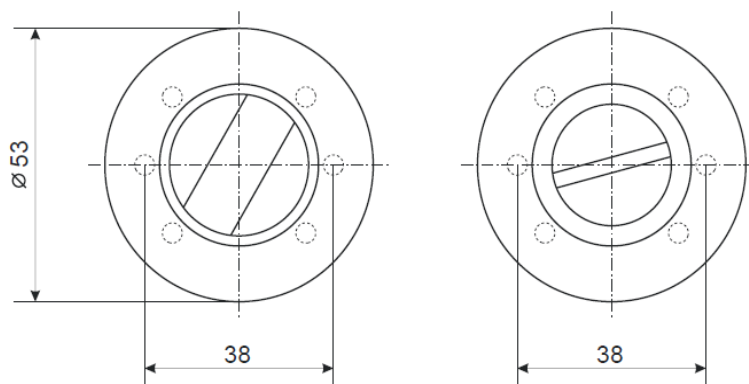

Фиксатор WC-0402-NIS (B2B)

Код товара: 30452

Цвет: NIS – матовый никель

Комплектация:
саморез ST 4*20 – 6 шт.

APECS
SECURITY