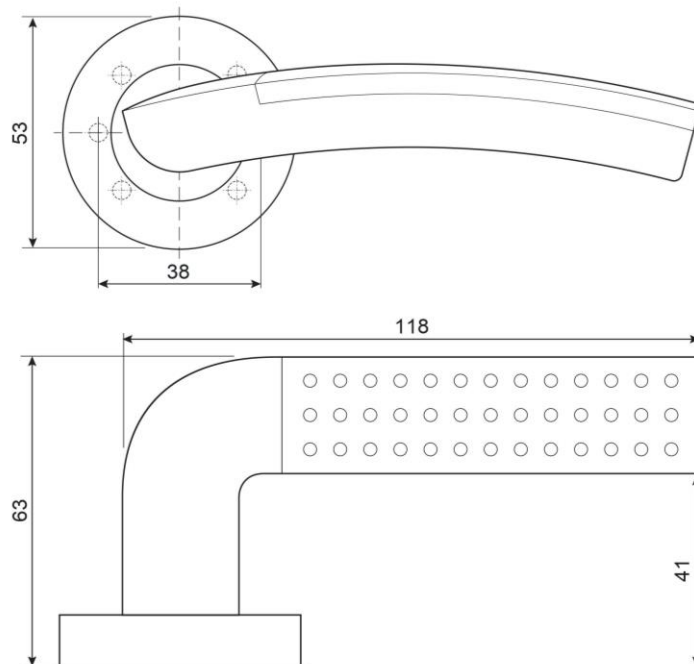

ДВЕРНАЯ ФУРНИТУРА

04 серия
(В2В)

ОСНОВНЫЕ ХАРАКТЕРИСТИКИ:

- Для межкомнатных дверей с толщиной дверного полотна 35-40 мм.
- Материал: алюминий /нержавеющая сталь
- В2В упаковка: ручки – белая коробка, фиксатор и накладки цилиндровые – пакет

Ручки дверные H-04026-A-NIS/CR (Spindle 105) (B2B)

Код товара: 33182

Цвет: NIS – матовый никель, CR – хром

Комплектация:

квадрат 8x8 105 – 1 шт.

саморез ST 4*20 – 6 шт.

стяжки M4(25)60 – 2 шт.

APECS
SECURITY

Ручки дверные Н-04083-А-NIS (Spindle 105) (B2B)

Код товара: 30451

Цвет: NIS – матовый никель

Комплектация:

квадрат 8x8 105 – 1 шт.

саморез ST 4*20 – 6 шт.

стяжки M4(25)60 – 2 шт.

APECS
SECURITY

Ручки дверные Н-04083-А-ВLM (Spindle 105) (В2В)

Код товара: 32864

Цвет: ВLM – матовый чёрный

Комплектация:

квадрат 8x8 105 – 1 шт.

саморез ST 4*20 – 6 шт.

стяжки M4(25)60 – 2 шт.

APECS
SECURITY