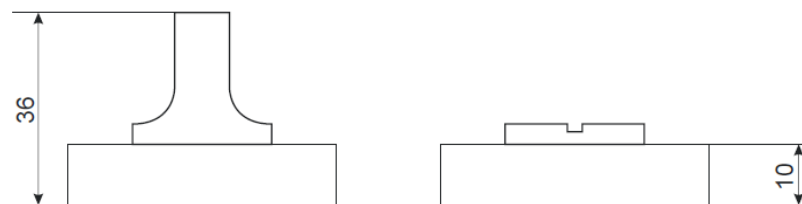

Фиксатор WC-0402-NIS (B2B)

Код товара: 30452

Цвет: NIS – матовый никель

Комплектация:
саморез ST 4*20 – 6 шт.

APECS
SECURITY