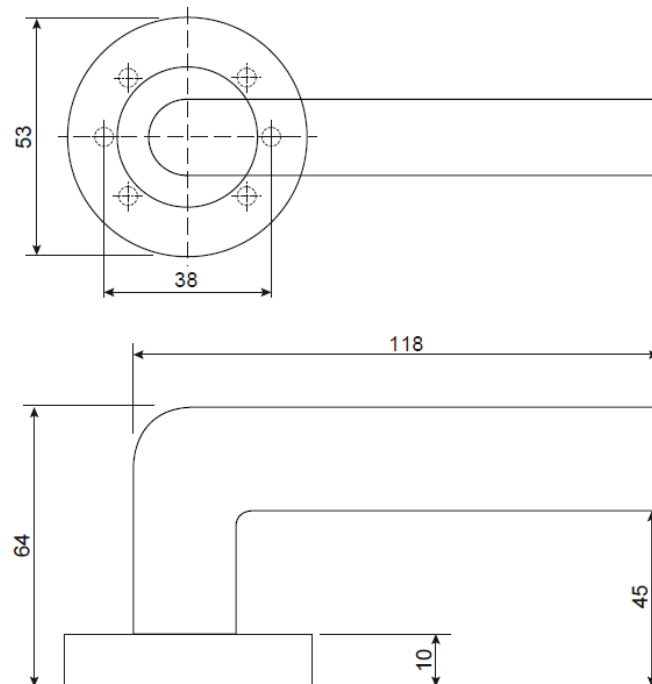

Ручки дверные H-04026-A-NIS/CR (Spindle 105) (B2B)

Код товара: 33182

Цвет: NIS – матовый никель, CR – хром

Комплектация:

квадрат 8x8 105 – 1 шт.

саморез ST 4*20 – 6 шт.

стяжки M4(25)60 – 2 шт.

APECS
SECURITY

Ручки дверные Н-04083-А-NIS (Spindle 105) (B2B)

Код товара: 30451

Цвет: NIS – матовый никель

Комплектация:

квадрат 8x8 105 – 1 шт.

саморез ST 4*20 – 6 шт.

стяжки M4(25)60 – 2 шт.

APECS
SECURITY

Ручки дверные Н-04083-А-ВLM (Spindle 105) (В2В)

Код товара: 32864

Цвет: ВLM – матовый чёрный

Комплектация:

квадрат 8x8 105 – 1 шт.

саморез ST 4*20 – 6 шт.

стяжки M4(25)60 – 2 шт.

APECS
SECURITY