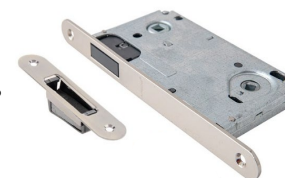

G
Золото

BN
Черный
никель

CR
Хром

GRF
Графит

AB
Бронза

код товара	наименование	цвет
30559	Защёлка врезная с фиксацией Арес 5300-M-WC-BLM	BLM
15733	Защёлка врезная с фиксацией Арес 5300-M-WC-G	G
25330	Защёлка врезная с фиксацией Арес 5300-M-WC-BN	BN
25331	Защёлка врезная с фиксацией Арес 5300-M-WC-GRF	GRF
15735	Защёлка врезная с фиксацией Арес 5300-M-WC-AB	AB
16339	Защёлка врезная с фиксацией Арес 5300-M-WC-AC	AC
15734	Защёлка врезная с фиксацией Арес 5300-M-WC-CR	CR
34044	Защёлка врезная с фиксацией Арес 5300-M-WC-CRS	CRS
16935	Защёлка врезная с фиксацией Арес 5300-M-WC-NIS	NIS
34042	Защёлка врезная с фиксацией Арес 5300-M-WC-WM	WM

AC
Медь

NIS
Никель

BLM
Чёрный матовый

WM
Белый матовый

НОВИНКА

наименование	количество в упаковке, шт.
УПАКОВКА «Замок»	
Биг-бокс	40
УПАКОВКА «Защелка»	
Биг-бокс	40

Замок врезной магнитный Арекс 5300-М-ХХ:

Межосевое расстояние – 85 мм