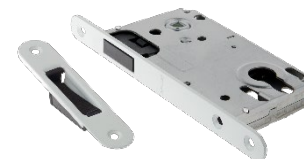

WM

Белый матовый

НОВИНКА