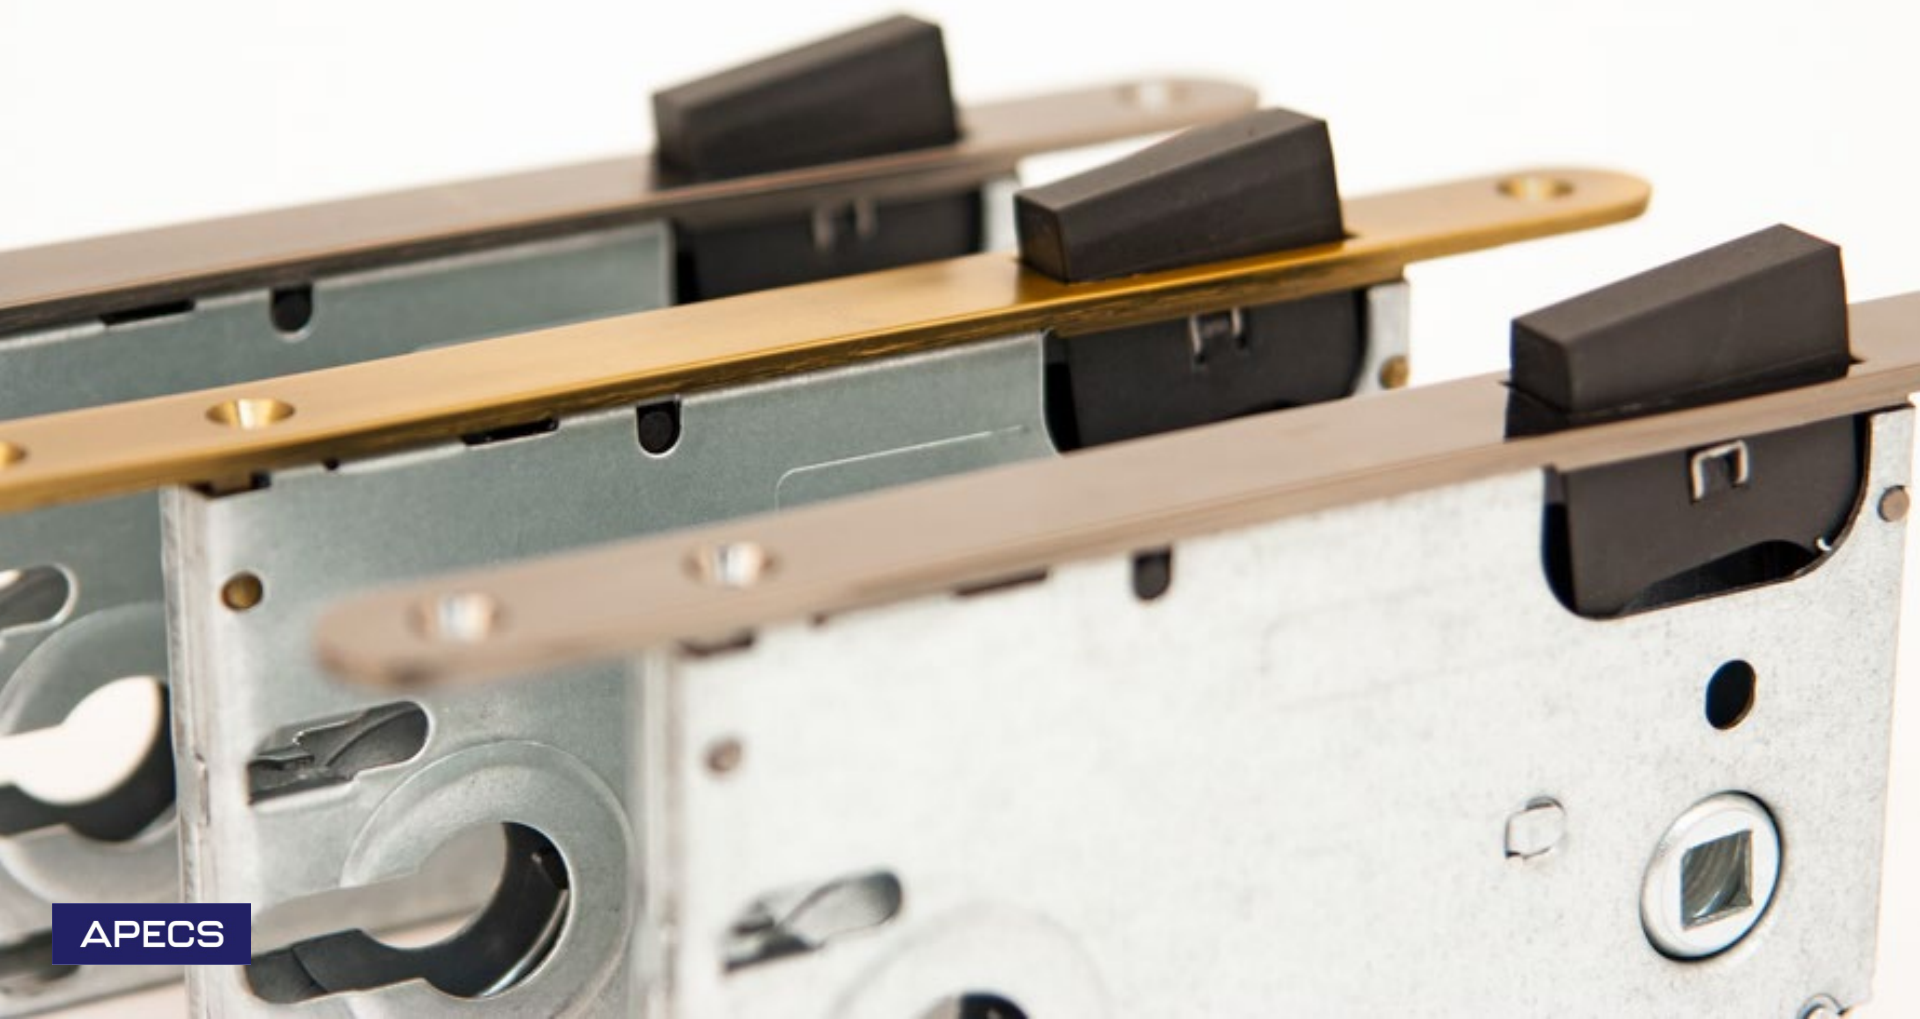

**ЗАЩЁЛКА ВРЕЗНАЯ МАГНИТНАЯ
APECS 5300-M-WC-XX**

**ЗАМОК ВРЕЗНОЙ МАГНИТНЫЙ
APECS 5300-M-XX**

APECS

ОСНОВНЫЕ ПРЕИМУЩЕСТВА

Подтвержденная гарантия на изделие

250 000 циклов безотказной работы, что соответствует 4 классу ГОСТ 5089-2011

Гарантия тишины

Бесшумные замки и защелки со смещённым магнитным ригелем

Подходит для использования в помещениях с высокой влажностью

Угол нажатия 30°

Угол нажатия ручки: 30 градусов

Защелка универсальна для левых/правых дверей

Оцинкованный корпус.
Стальные лицевая и ответная планки с декоративно-защитным покрытием

от 35 мм

Минимальная толщина двери – 35 мм

Универсальная комплектация

ЗАМОК ВРЕЗНОЙ МАГНИТНЫЙ АРЕКС

5300-M-XX

CRS
Матовый хром