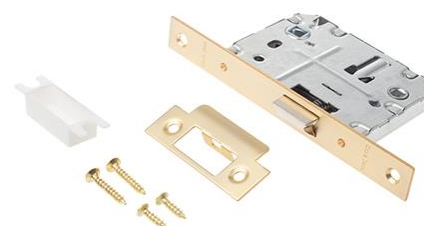

Code Deco

Новая серия защёлок с
пластиковым язычком для
межкомнатных дверей. В удобной
упаковке с европодвесом!

Защёлка врезная с фиксацией **5600-P-WC Code Deco**

34064 (AB)
Бронза

34069 (BLM)
Матовый черный

[Скачать чертеж](#)

[Скачать фотографии](#)

codedeco.ru

Code Deco

Новая серия защёлок с
металлическим язычком для
межкомнатных дверей. В удобной
упаковке с европодвесом!

Защёлка врезная с фиксацией 5600-WC Code Deco

34058 (AB)
Бронза

34063 (BLM)
Матовый черный

34062 (CR)
Хром

34059 (GRF)
Графит

34061 (NIS)
Матовый никель

34060 (GMS)
Сатинированное
золото
Новинка!

Артикулы:

34058	Защёлка врезная с фиксацией Code Deco 5600-WC-AB
34063	Защёлка врезная с фиксацией Code Deco 5600-WC-BLM
34062	Защёлка врезная с фиксацией Code Deco 5600-WC-CR
34059	Защёлка врезная с фиксацией Code Deco 5600-WC-GRF
34061	Защёлка врезная с фиксацией Code Deco 5600-WC-NIS
34060	Защёлка врезная с фиксацией Code Deco 5600-WC-GMS

[Скачать чертеж](#)

[Скачать фотографии](#)

codedeco.ru

Code Deco

Защёлки 5600-WC и 5600-P-WC

Защёлки рекомендованы для установки на дверное полотно от 35 мм. Вся серия подходит для использования в помещениях с высокой влажностью.