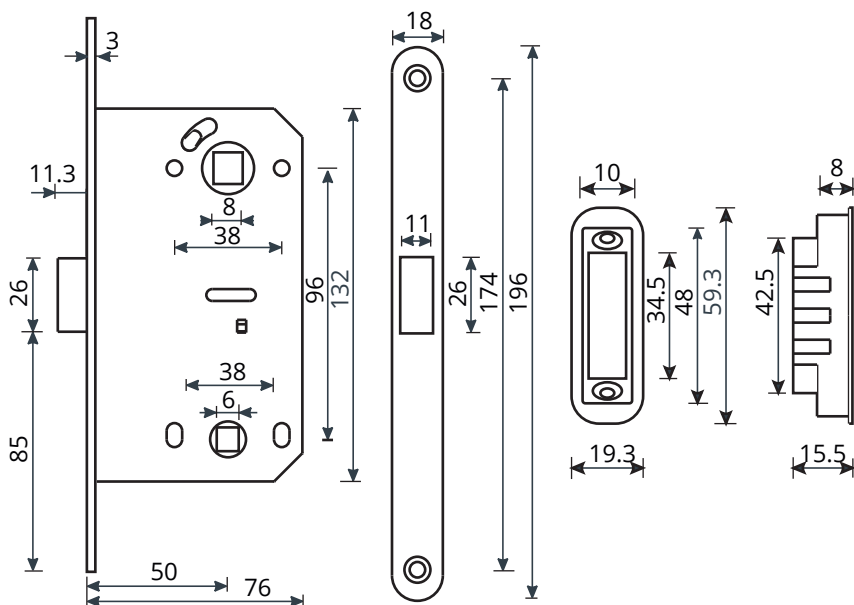

Защелка врезная с фиксацией магнитная 5300-МС-WC Code Deco

Назначение и общие характеристики

Защелка врезная с фиксацией магнитная Code Deco 5300-МС-WC (тип: ЗЩ1, Класс: 1) предназначена для запираения левых и правых межкомнатных и сантехнических дверей, открывающихся как внутрь, так и наружу. В комплектность защелки входит магнитная ответная часть. При закрывании двери магнитный механизм защелки срабатывает автоматически. Защелку рекомендуется устанавливать вместе с дверными ручками на раздельном основании* с квадратом с сечением 8 мм*, и с фиксатором WC с квадратом с сечением 6 мм*.

*в комплект не входит.

Комплектность поставки

1. Корпус защелки	1 шт.
2. Ответная планка	1 шт.
3. Комплект крепежа	1 шт.

Изготовитель оставляет за собой право без предварительного уведомления вносить изменения в конструкцию, технические характеристики, внешний вид и комплектность товара, не изменяющие его потребительских свойств.

Инструкция по установке

1. Определите место установки защелки и нанесите разметку.
2. В двери выберите пазы под корпус защелки, лицевую планку и отверстия под соединительный квадрат ручек и фиксатор защелки.
3. Установите корпус защелки в дверь. Закрепите корпус саморезами.
4. По установленной защелке отметьте место установки ответной планки на дверной коробке.
5. Выберите паз под ответную планку.
6. Установите ответную планку в паз и закрепите саморезами.
7. После установки ручек поочередно снаружи и изнутри помещения проверьте работоспособность защелки.

Условия эксплуатации

Не использовать для чистки абразивные материалы и растворители.

Не подлежит обязательной сертификации.

Гарантийный срок — 3 года с даты продажи. В случае неисправности изделие подлежит замене по месту его приобретения в пределах гарантийного срока. Гарантия не распространяется на механические повреждения, повреждения, вызванные воздействием абразивных материалов, растворителей, химических средств, а также другие дефекты, вызванные неправильной эксплуатацией, установкой или транспортировкой изделия или естественным износом. Не подлежит обязательной сертификации.

Изготовитель: «ШАНХАЙ ЮЭ СИНЬ ХАРДВЕА ПРОДАКТС КО., ЛТД», КНР, 201208, г. Шанхай, новый окр. Пудун, р-н Гао Дун, ул. Чжао Гао, д. 1508. «SHANGHAI YUEXIN HARDWARE PRODUCTS CO., LTD», 1508, Zhaogao Road, Gaodong town, Pudong New district, SHANGHAI, PRC, 201208.

Импортер и представитель на территории РФ: ООО «АПЕКС СЕКЬЮРИТИ», 108803, г. Москва, п. Сосенское, д. Сосенки, ул. Сосновая, д. 1Б, этаж 7, офис 715-727. marketing@garvinton.info.